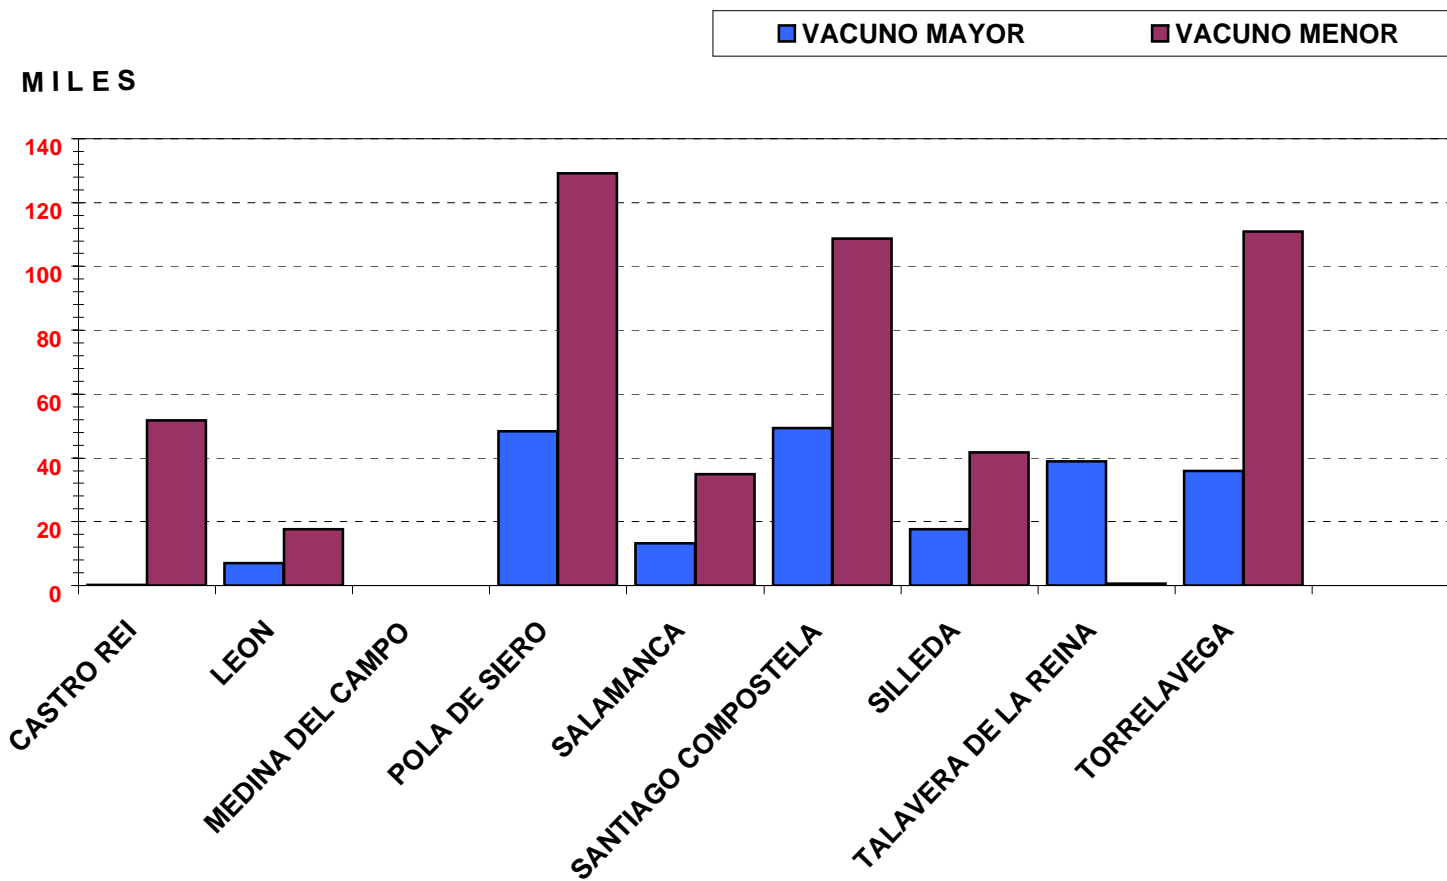

ASOCIACION ESPAÑOLA DE MERCADOS DE GANADO

A.S.E.M.G.A.

CONCURRENCIA GANADO BOVINO POR MERCADO