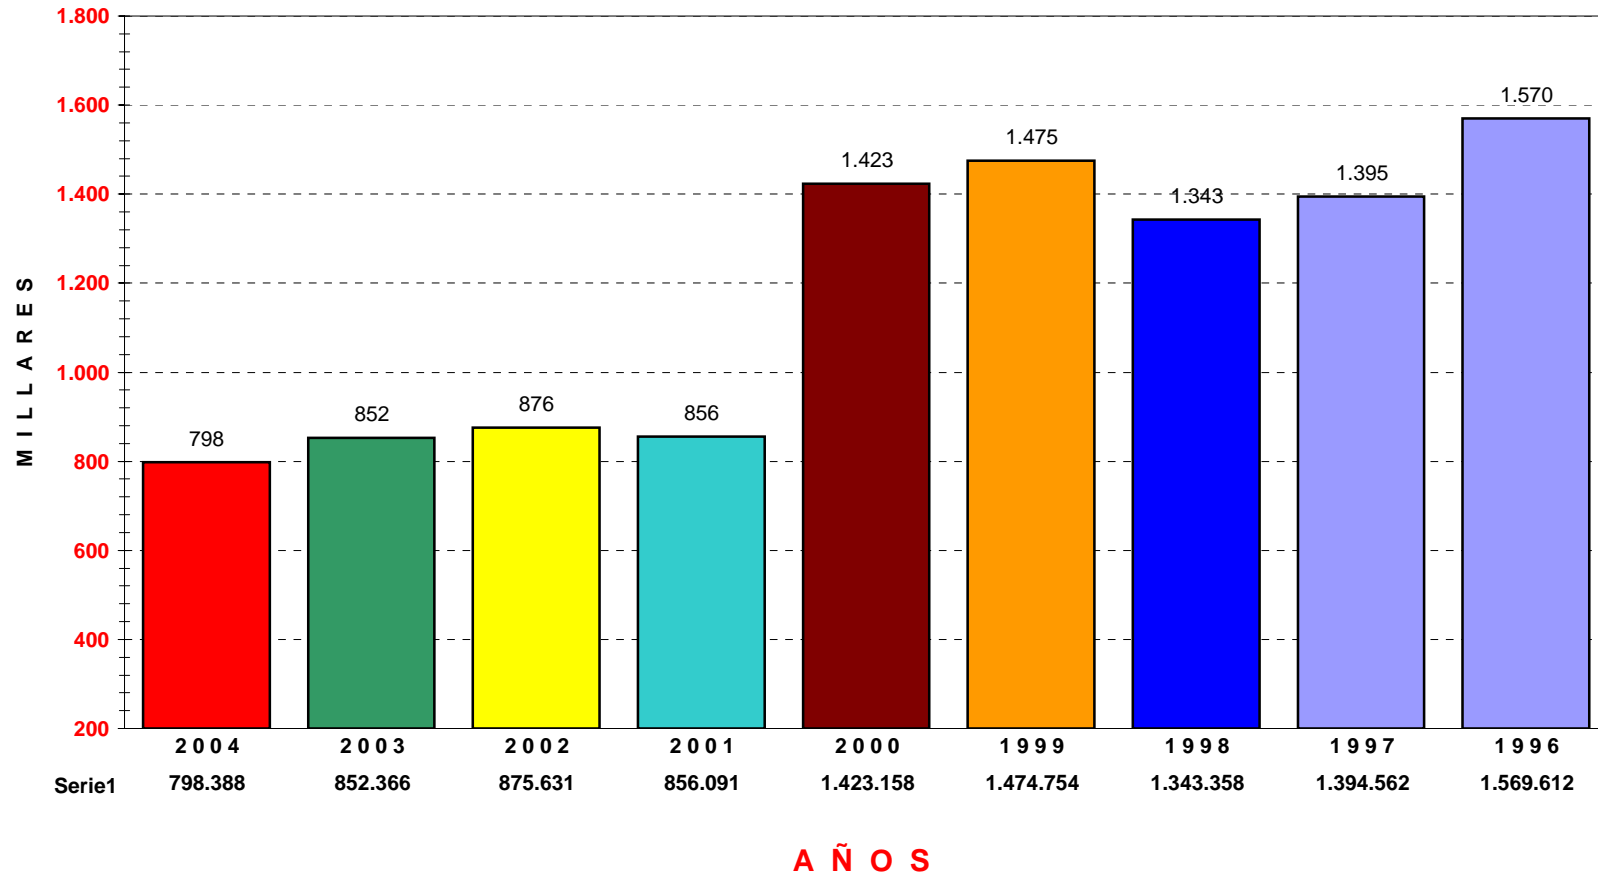

ASOCIACION ESPAÑOLA DE MERCADOS DE GANADO

A.S.E.M.G.A.

COMPARATIVA AÑOS ANTERIORES