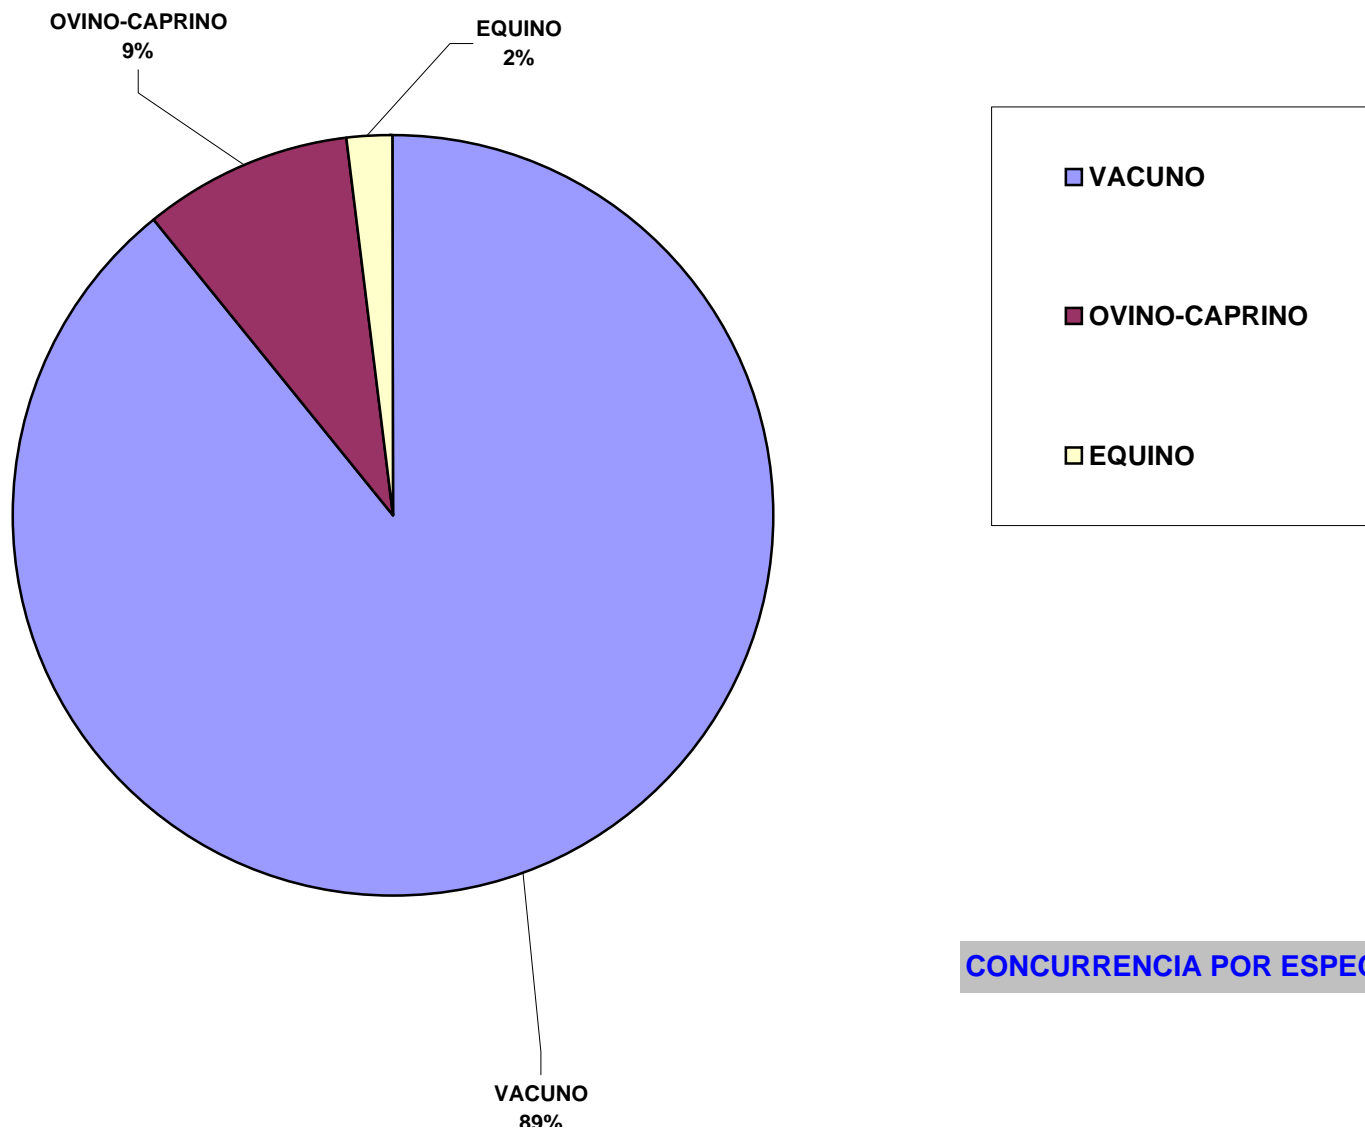

ASOCIACION ESPAÑOLA DE MERCADOS DE GANADO

A.S.E.M.G.A.

MEMORIA 2004

TOTAL NUMERO DE CABEZAS Y VALORES

2004	VACUNO	OVINO-CAPRINO	PORCINO	EQUINO	TOTAL
NUMERO DE CABEZAS	705.983	71.983	5.573	14.849	798.388
VALOR MEDIO	#¡REF!	#¡REF!	#¡REF!	#¡REF!	#¡REF!
VALOR TOTAL	#¡REF!	#¡REF!	#¡REF!	#¡REF!	#¡REF!
CONCURRENCIA	#¡REF!	#¡REF!	#¡REF!	#¡REF!	#¡REF!

CONCURRENCIA DE AÑOS ANTERIORES

AÑOS	VACUNO	OVINO-CAPRINO	PORCINO	EQUINO	TOTAL
2003	708.704	122.551	6.034	15.077	852.366
2002	700.332	155.264	2.827	17.208	875.631
2001	596.858	238.895	2.276	18.062	856.091
2000	797.014	603.445	3.315	19.384	1.423.158
1999	848.190	603.444	3.830	19.290	1.474.754
1998	666.473	653.118	4.070	19.697	1.343.358
1997	739.370	619.776	14.441	20.975	1.394.562
1996	764.199	764.679	21.077	19.657	1.569.612

ASOCIACION ESPAÑOLA DE MERCADOS DE GANADO

A.S.E.M.G.A.

CONCURRENCIA POR ESPECIES