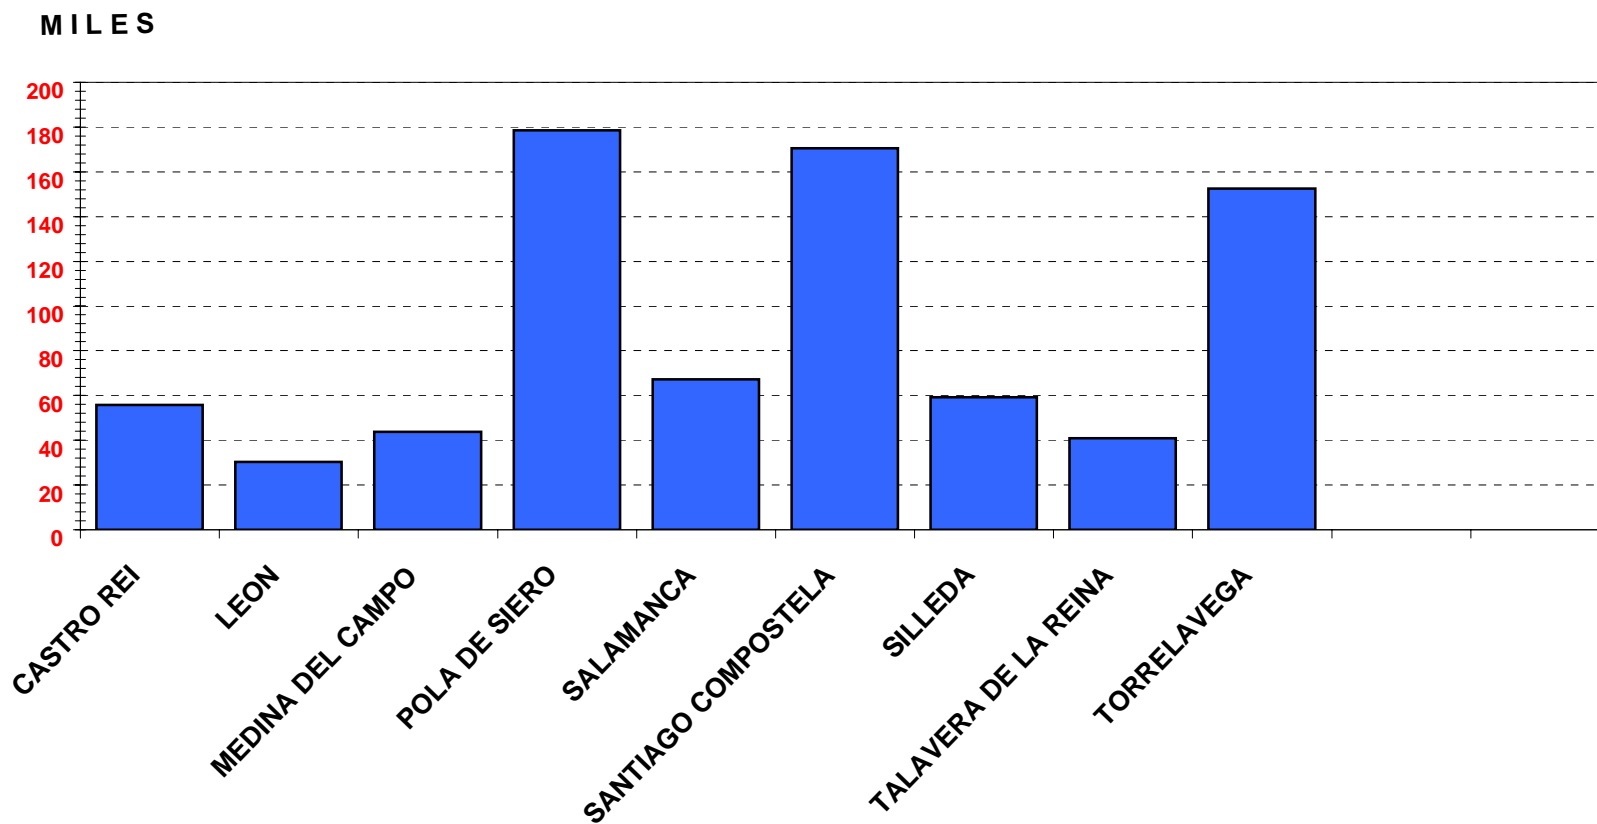

ASOCIACION ESPAÑOLA DE MERCADOS DE GANADO

A.S.E.M.G.A.

CONCURRENCIA DE GANADO POR MERCADO

2004	VACUNO MAYOR	VACUNO MENOR	OVINO CAPRINO	PORCINO	EQUINO	TOTAL MERCADO
CASTRO REI	266	51.843		3.132	447	55.688
LEON	6.980	17.695			5.587	30.262
MEDINA DEL CAMPO			43.818			43.818
POLA DE SIERO	48.256	129.259	175		821	178.511
SALAMANCA	13.159	34.933	18.576	170	295	67.133
SANTIAGO COMPOSTELA	49.402	108.616	8.204	2.271	1.963	170.456
SILLEDA	17.621	41.675				59.296
TALAVERA DE LA REINA	38.972	603	678		539	40.792
TORRELAVEGA	35.859	110.844	532		5.197	152.432
T O T A L E S	210.515	495.468	71.983	5.573	14.849	798.388

ASOCIACION ESPAÑOLA DE MERCADOS DE GANADO

A.S.E.M.G.A.

CONCURRENCIA GANADO POR MERCADO