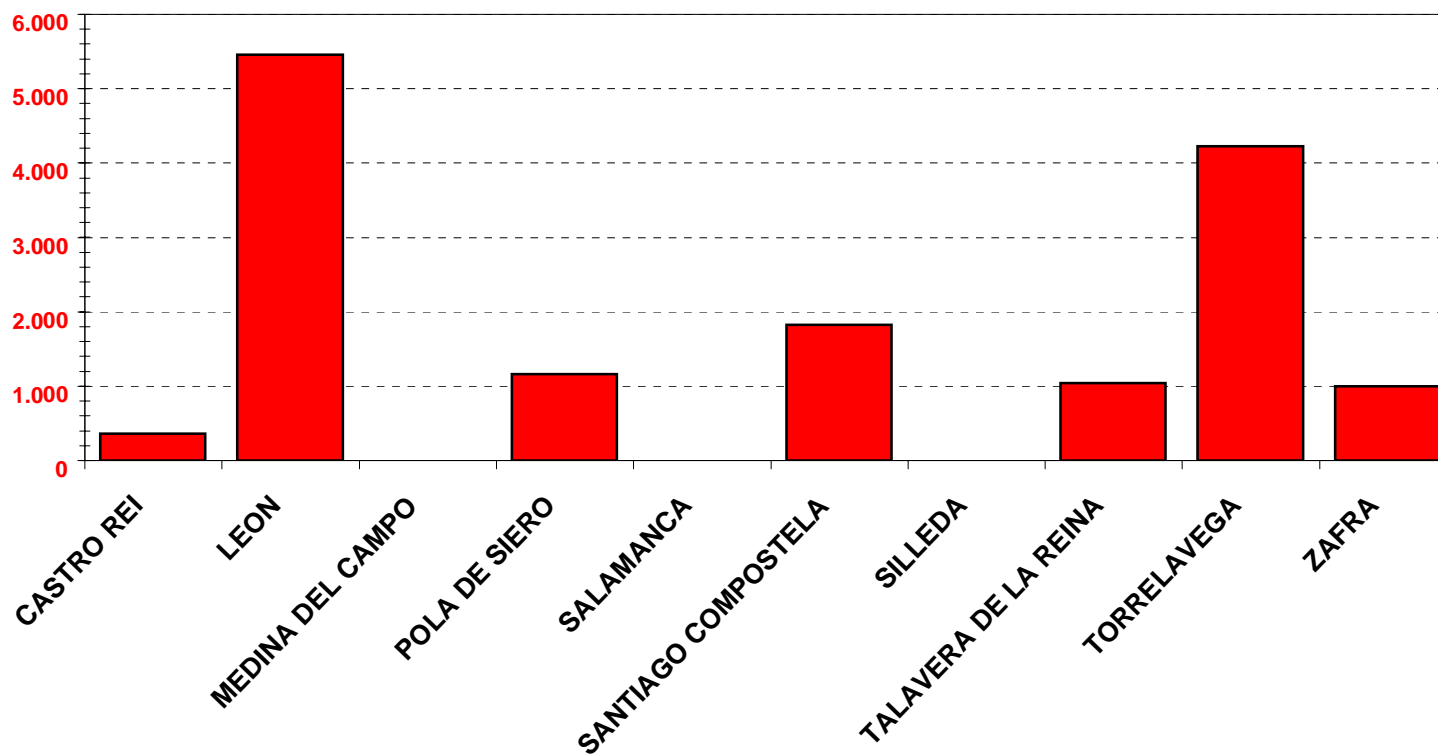

COMPARATIVA AÑOS ANTERIORES

ASOCIACION ESPAÑOLA DE MERCADOS DE GANADO

A.S.E.M.G.A.

CONCURRENCIA DE GANADO POR MERCADO

2 0 0 3	VACUNO MAYOR	VACUNO MENOR	OVINO CAPRINO	PORCINO	EQUINO	TOTAL MERCADO
CASTRO REI	477	41.956		3.239	362	46.034
LEON	8.061	22.414			5.458	35.933
MEDINA DEL CAMPO			58.322			58.322
POLA DE SIERO	43.095	136.056	234		1.163	180.548
SALAMANCA	14.917	37.766	37.845			90.528
SANTIAGO COMPOSTELA	49.104	111.229	10.222	2.249	1.823	174.627
SILLEDA	17.862	36.479				54.341
TALAVERA DE LA REINA	35.880	1.076	12.461		1.043	50.460
TORRELAVEGA	38.120	111.235	967		4.228	154.550
ZAFRA	218		2.500	546	1.000	4.264
T O T A L E S	207.734	498.211	122.551	6.034	15.077	849.607

ASOCIACION ESPAÑOLA DE MERCADOS DE GANADO

A.S.E.M.G.A.

CONCURRENCIA GANADO POR MERCADO

ASOCIACION ESPAÑOLA DE MERCADOS DE GANADO

A.S.E.M.G.A.

CONCURRENCIA GANADO BOVINO POR MERCADO

ASOCIACION ESPAÑOLA DE MERCADOS DE GANADO

A.S.E.M.G.A.

MILES

CONCURRENCIA GANADO OVINO-CAPRINO POR MERCADO

ASOCIACION ESPAÑOLA DE MERCADOS DE GANADO

A.S.E.M.G.A.

CONCURRENCIA GANADO EQUINO POR MERCADO