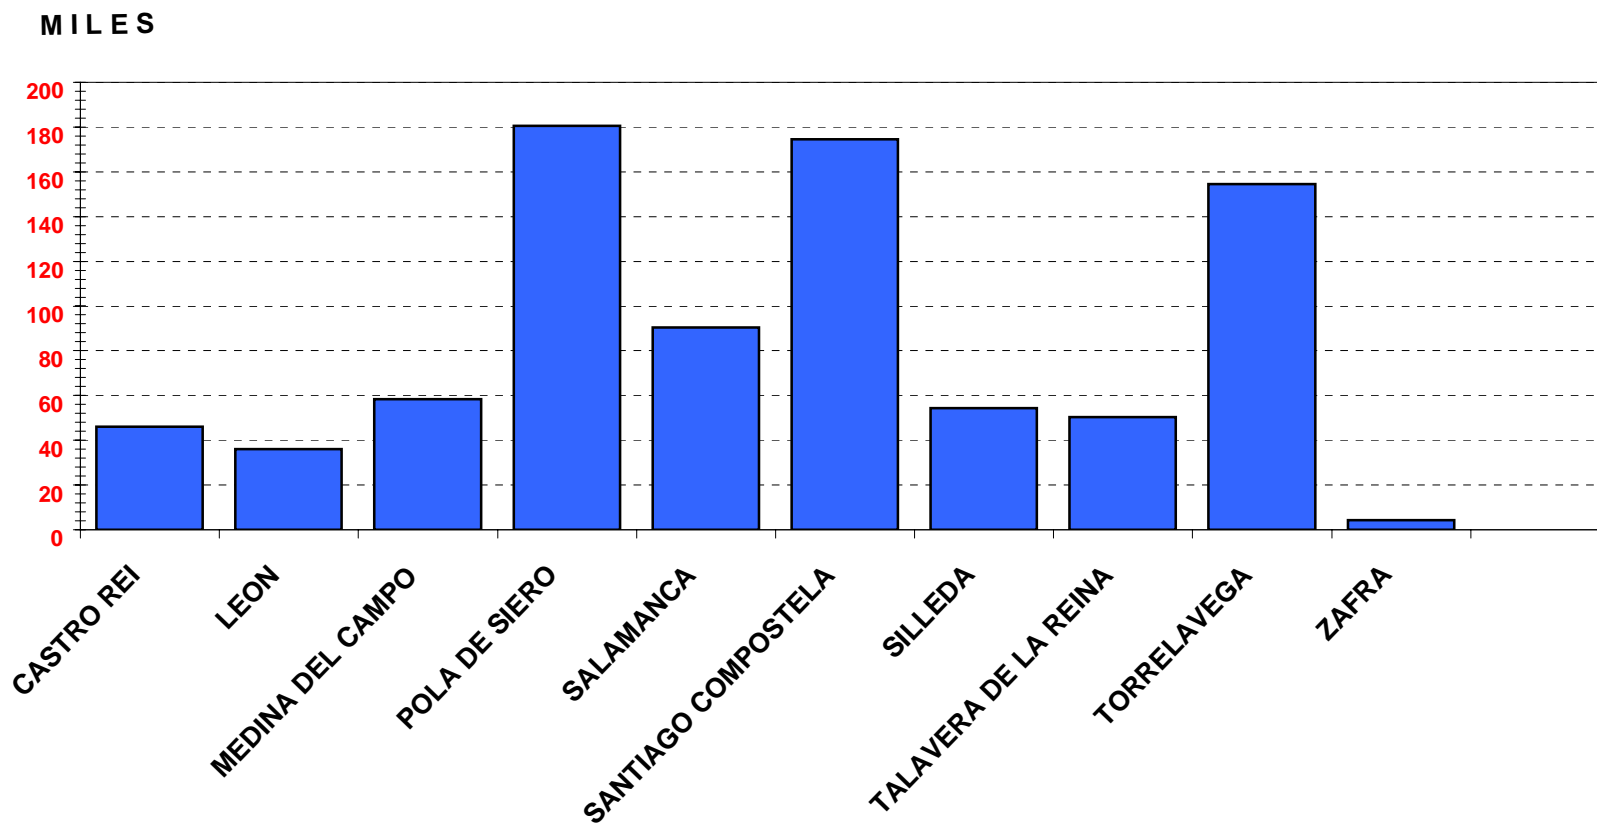

ASOCIACION ESPAÑOLA DE MERCADOS DE GANADO

A.S.E.M.G.A.

CONCURRENCIA DE GANADO POR MERCADO

2 0 0 3	VACUNO MAYOR	VACUNO MENOR	OVINO CAPRINO	PORCINO	EQUINO	TOTAL MERCADO
CASTRO REI	477	41.956		3.239	362	46.034
LEON	8.061	22.414			5.458	35.933
MEDINA DEL CAMPO			58.322			58.322
POLA DE SIERO	43.095	136.056	234		1.163	180.548
SALAMANCA	14.917	37.766	37.845			90.528
SANTIAGO COMPOSTELA	49.104	111.229	10.222	2.249	1.823	174.627
SILLEDA	17.862	36.479				54.341
TALAVERA DE LA REINA	35.880	1.076	12.461		1.043	50.460
TORRELAVEGA	38.120	111.235	967		4.228	154.550
ZAFRA	218		2.500	546	1.000	4.264
T O T A L E S	207.734	498.211	122.551	6.034	15.077	849.607

ASOCIACION ESPAÑOLA DE MERCADOS DE GANADO

A.S.E.M.G.A.

CONCURRENCIA GANADO POR MERCADO