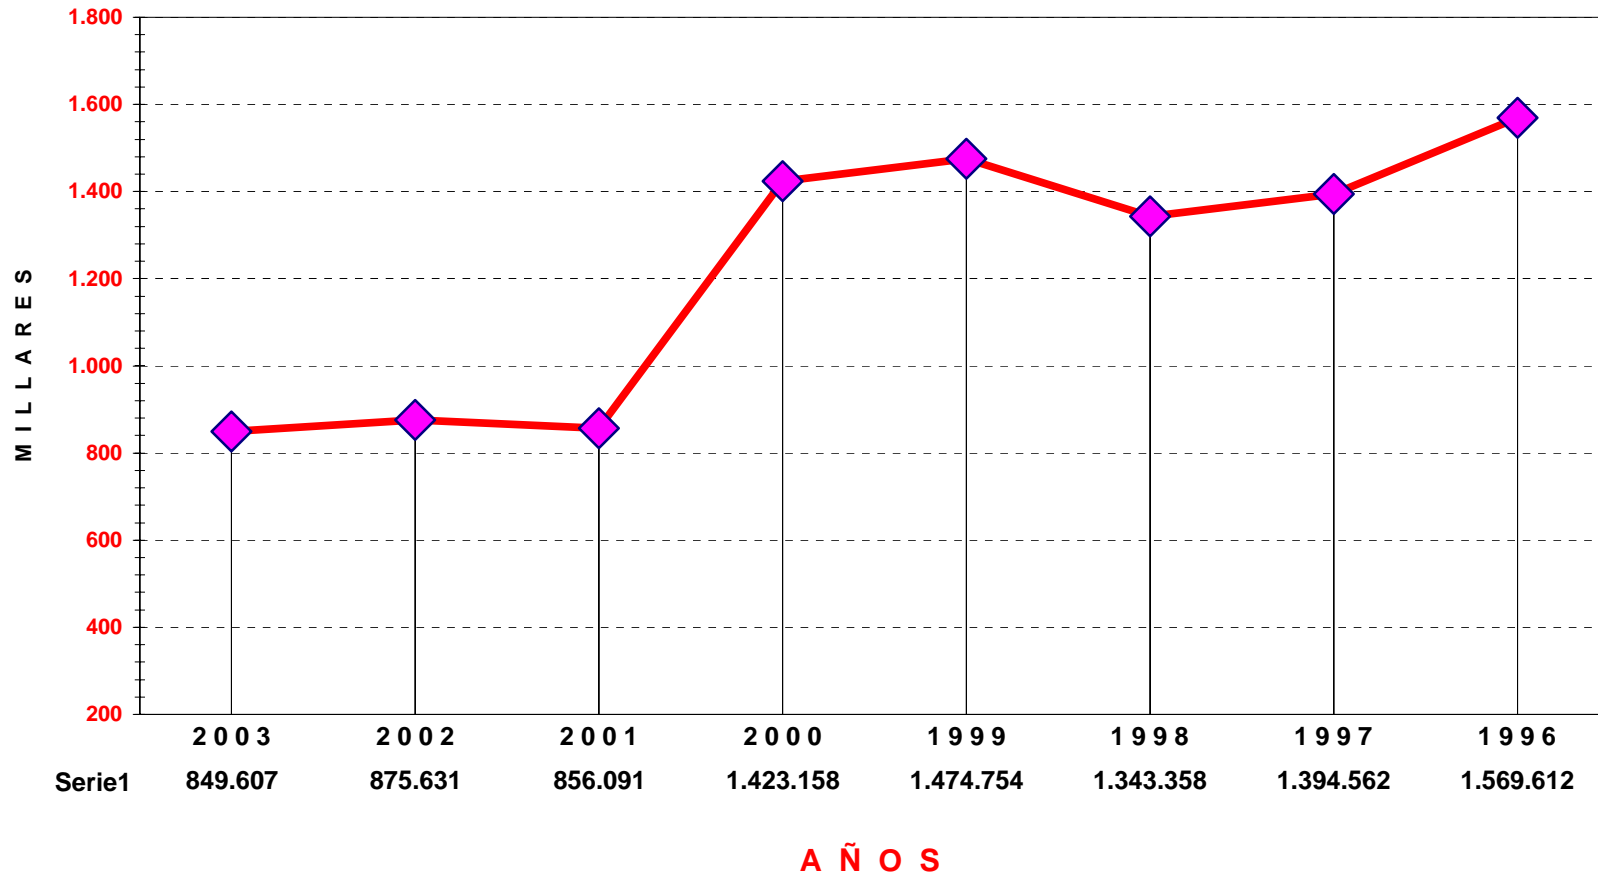

ASOCIACION ESPAÑOLA DE MERCADOS DE GANADO

A.S.E.M.G.A.

MEMORIA 2003

TOTAL NUMERO DE CABEZAS Y VALORES

2003	VACUNO	OVINO-CAPRINO	PORCINO	EQUINO	TOTAL
NUMERO DE CABEZAS	705.945	122.551	6.034	15.077	849.607
VALOR MEDIO	#¡REF!	#¡REF!	#¡REF!	#¡REF!	#¡REF!
VALOR TOTAL	#¡REF!	#¡REF!	#¡REF!	#¡REF!	#¡REF!
CONCURRENCIA	#¡REF!	#¡REF!	#¡REF!	#¡REF!	#¡REF!

CONCURRENCIA DE AÑOS ANTERIORES

AÑOS	VACUNO	OVINO-CAPRINO	PORCINO	EQUINO	TOTAL
2002	700.332	155.264	2.827	17.208	875.631
2001	596.858	238.895	2.276	18.062	856.091
2000	797.014	603.445	3.315	19.384	1.423.158
1999	848.190	603.444	3.830	19.290	1.474.754
1998	666.473	653.118	4.070	19.697	1.343.358
1997	739.370	619.776	14.441	20.975	1.394.562
1996	764.199	764.679	21.077	19.657	1.569.612

COMPARATIVA AÑOS ANTERIORES

ASOCIACION ESPAÑOLA DE MERCADOS DE GANADO

A.S.E.M.G.A.

CONCURRENCIA DE GANADO POR MERCADO

2 0 0 3	VACUNO MAYOR	VACUNO MENOR	OVINO CAPRINO	PORCINO	EQUINO	TOTAL MERCADO
CASTRO REI	477	41.956		3.239	362	46.034
LEON	8.061	22.414			5.458	35.933
MEDINA DEL CAMPO			58.322			58.322
POLA DE SIERO	43.095	136.056	234		1.163	180.548
SALAMANCA	14.917	37.766	37.845			90.528
SANTIAGO COMPOSTELA	49.104	111.229	10.222	2.249	1.823	174.627
SILLEDA	17.862	36.479				54.341
TALAVERA DE LA REINA	35.880	1.076	12.461		1.043	50.460
TORRELAVEGA	38.120	111.235	967		4.228	154.550
ZAFRA	218		2.500	546	1.000	4.264
T O T A L E S	207.734	498.211	122.551	6.034	15.077	849.607