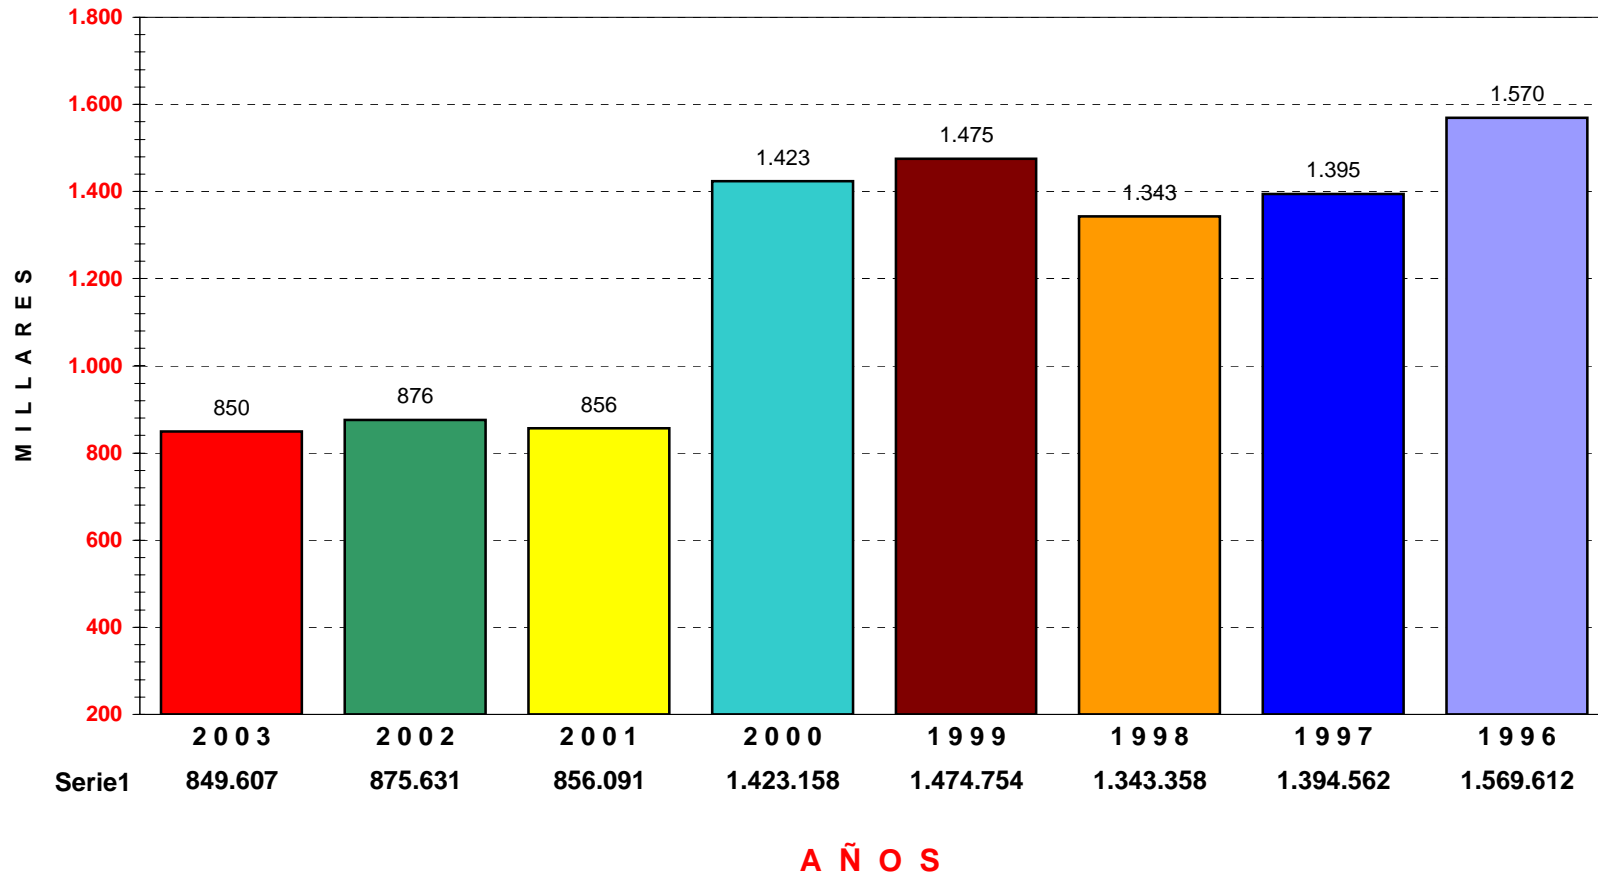

ASOCIACION ESPAÑOLA DE MERCADOS DE GANADO

A.S.E.M.G.A.

COMPARATIVA AÑOS ANTERIORES