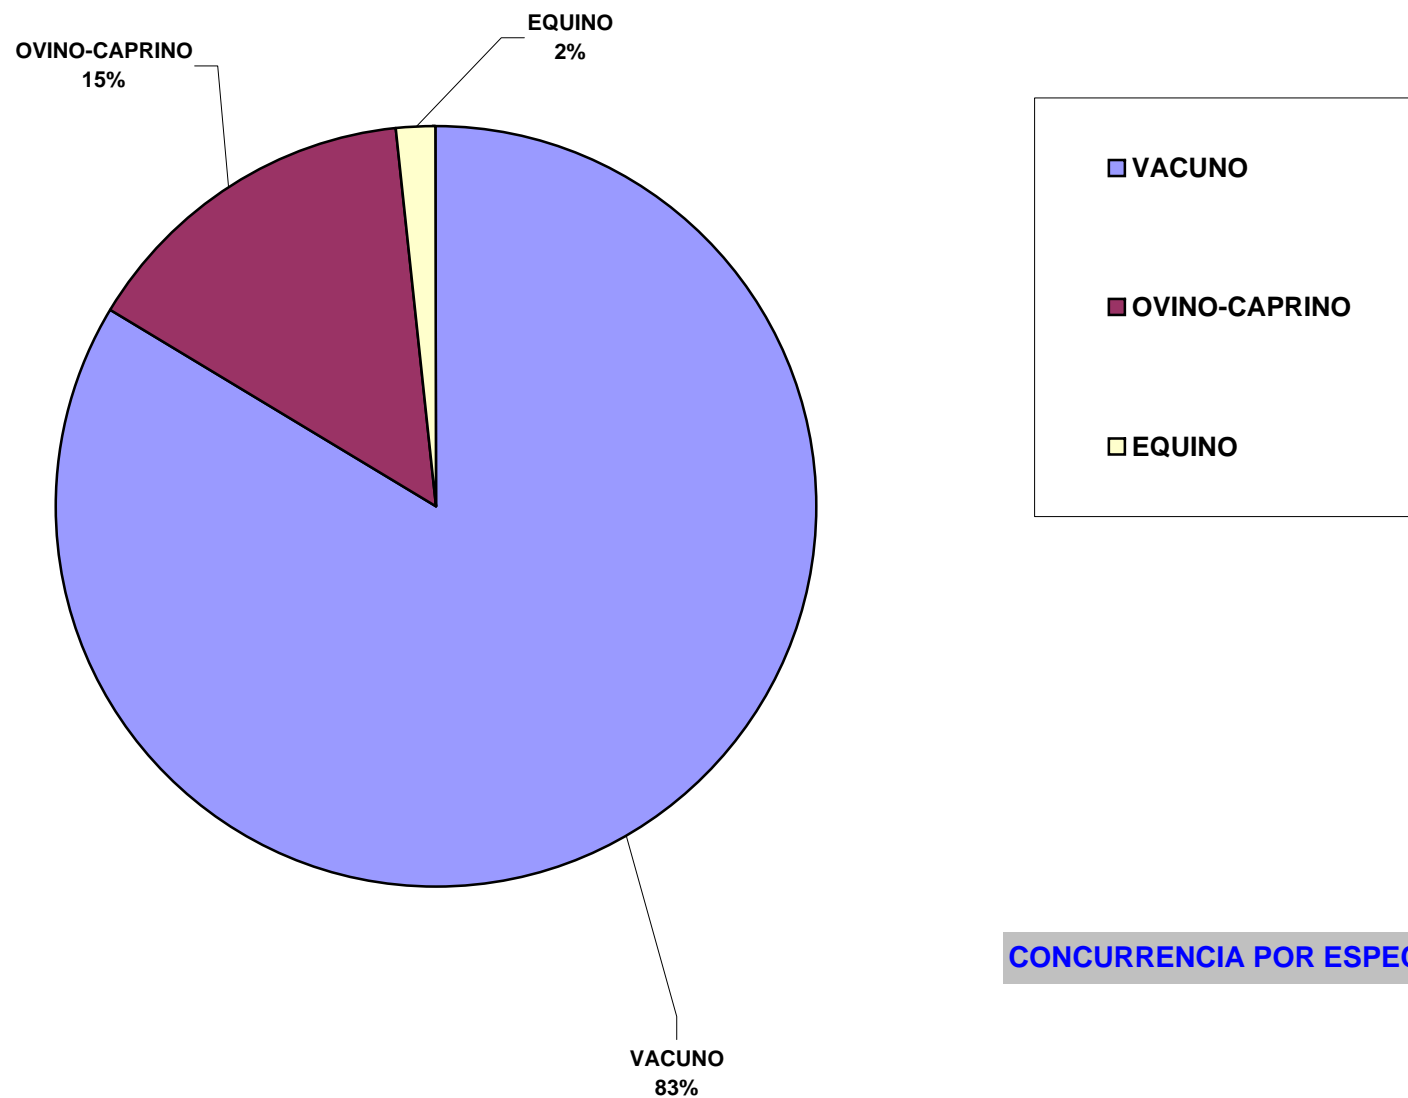

ASOCIACION ESPAÑOLA DE MERCADOS DE GANADO

A.S.E.M.G.A.

MEMORIA 2003

TOTAL NUMERO DE CABEZAS Y VALORES

2003	VACUNO	OVINO-CAPRINO	PORCINO	EQUINO	TOTAL
NUMERO DE CABEZAS	705.945	122.551	6.034	15.077	849.607
VALOR MEDIO	#¡REF!	#¡REF!	#¡REF!	#¡REF!	#¡REF!
VALOR TOTAL	#¡REF!	#¡REF!	#¡REF!	#¡REF!	#¡REF!
CONCURRENCIA	#¡REF!	#¡REF!	#¡REF!	#¡REF!	#¡REF!

CONCURRENCIA DE AÑOS ANTERIORES

AÑOS	VACUNO	OVINO-CAPRINO	PORCINO	EQUINO	TOTAL
2002	700.332	155.264	2.827	17.208	875.631
2001	596.858	238.895	2.276	18.062	856.091
2000	797.014	603.445	3.315	19.384	1.423.158
1999	848.190	603.444	3.830	19.290	1.474.754
1998	666.473	653.118	4.070	19.697	1.343.358
1997	739.370	619.776	14.441	20.975	1.394.562
1996	764.199	764.679	21.077	19.657	1.569.612

ASOCIACION ESPAÑOLA DE MERCADOS DE GANADO

A.S.E.M.G.A.

CONCURRENCIA POR ESPECIES