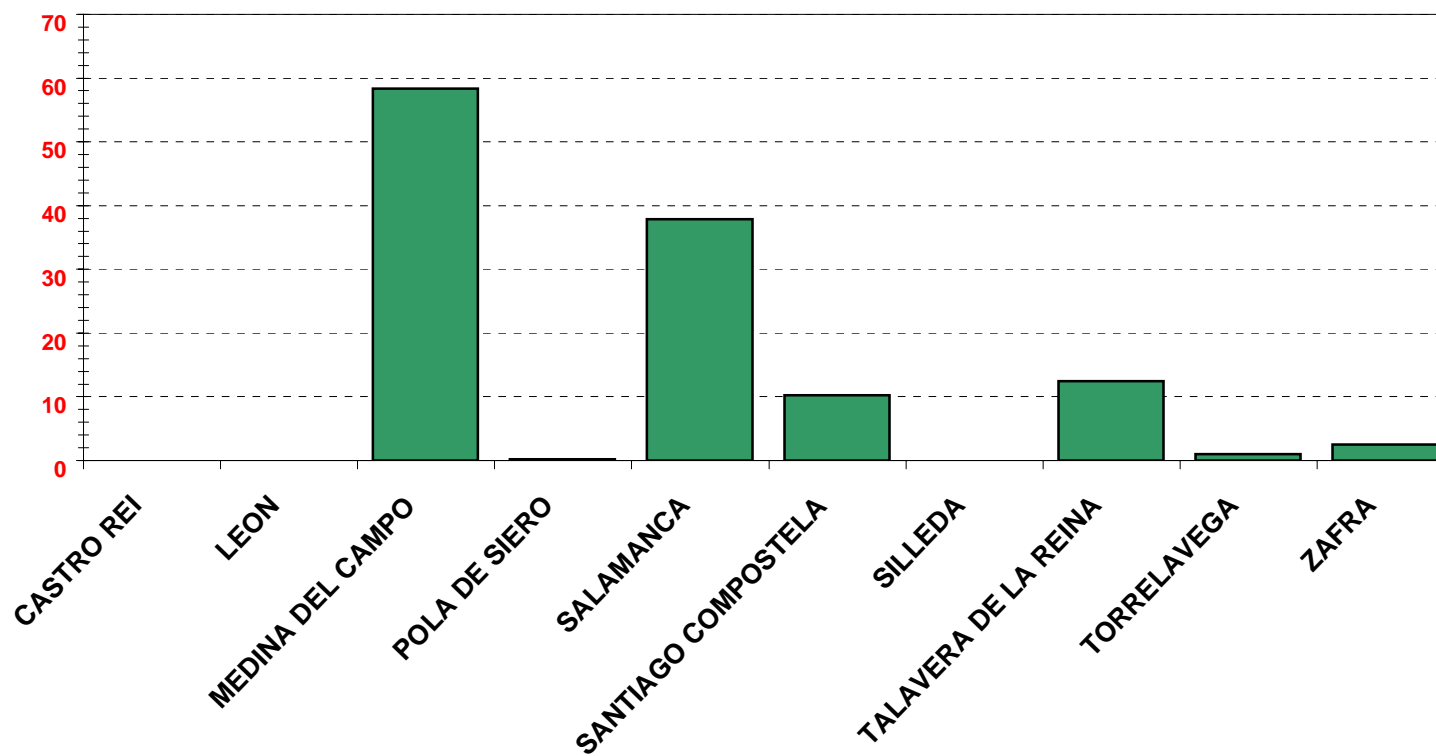

COMPARATIVA AÑOS ANTERIORES

ASOCIACION ESPAÑOLA DE MERCADOS DE GANADO

A.S.E.M.G.A.

CONCURRENCIA DE GANADO POR MERCADO

2 0 0 3	VACUNO MAYOR	VACUNO MENOR	OVINO CAPRINO	PORCINO	EQUINO	TOTAL MERCADO
CASTRO REI	477	41.956		3.239	362	46.034
LEON	8.061	22.414			5.458	35.933
MEDINA DEL CAMPO			58.322			58.322
POLA DE SIERO	43.095	136.056	234		1.163	180.548
SALAMANCA	14.917	37.766	37.845			90.528
SANTIAGO COMPOSTELA	49.104	111.229	10.222	2.249	1.823	174.627
SILLEDA	17.862	36.479				54.341
TALAVERA DE LA REINA	35.880	1.076	12.461		1.043	50.460
TORRELAVEGA	38.120	111.235	967		4.228	154.550
ZAFRA	218		2.500	546	1.000	4.264
T O T A L E S	207.734	498.211	122.551	6.034	15.077	849.607

ASOCIACION ESPAÑOLA DE MERCADOS DE GANADO

A.S.E.M.G.A.

CONCURRENCIA GANADO POR MERCADO

ASOCIACION ESPAÑOLA DE MERCADOS DE GANADO

A.S.E.M.G.A.

CONCURRENCIA GANADO BOVINO POR MERCADO

ASOCIACION ESPAÑOLA DE MERCADOS DE GANADO

A.S.E.M.G.A.

MILES

CONCURRENCIA GANADO OVINO-CAPRINO POR MERCADO

ASOCIACION ESPAÑOLA DE MERCADOS DE GANADO

A.S.E.M.G.A.

CONCURRENCIA GANADO EQUINO POR MERCADO