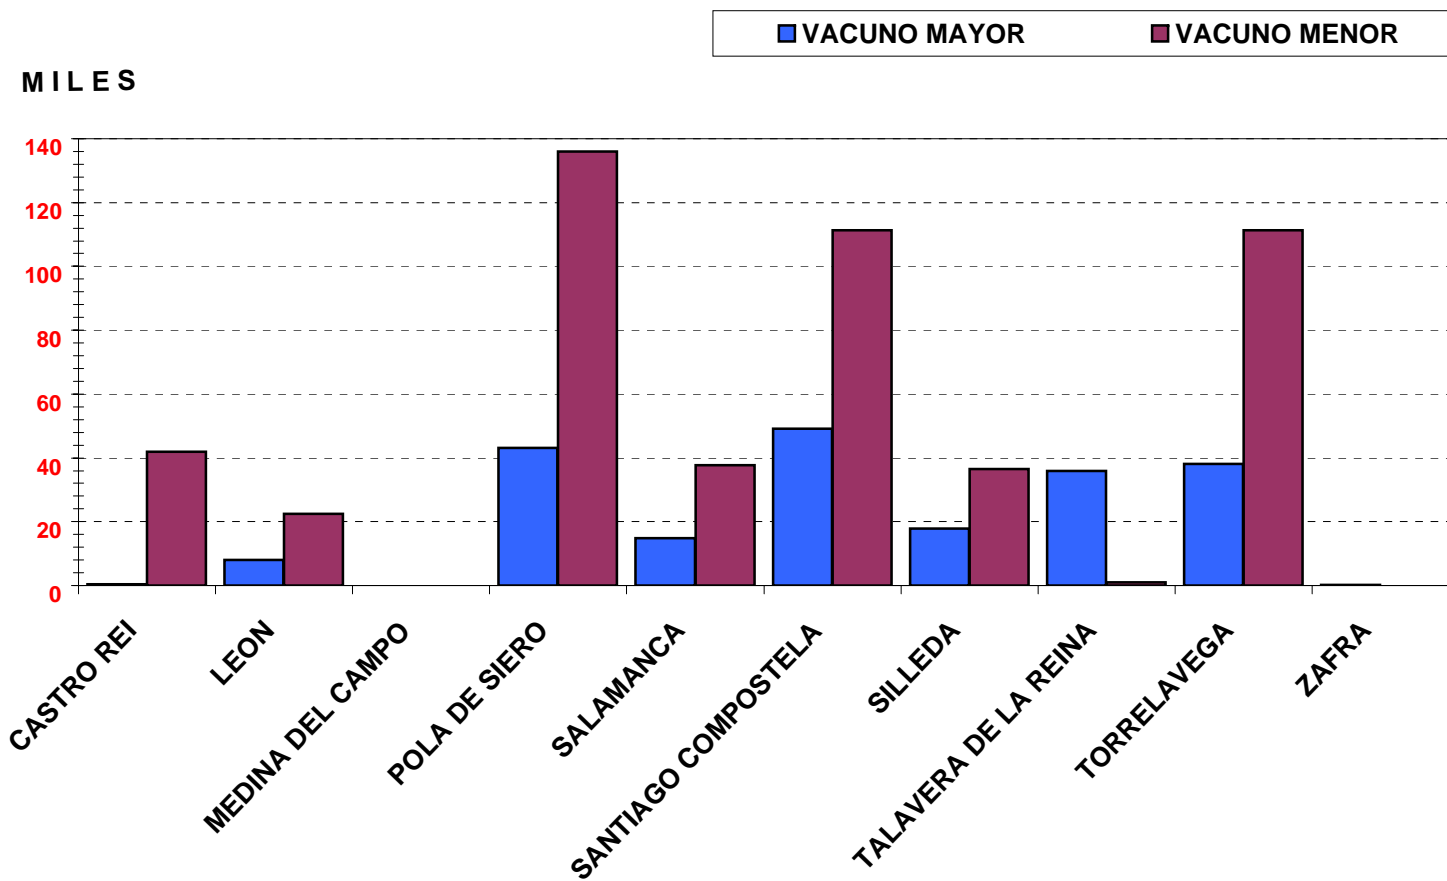

COMPARATIVA AÑOS ANTERIORES

ASOCIACION ESPAÑOLA DE MERCADOS DE GANADO

A.S.E.M.G.A.

CONCURRENCIA DE GANADO POR MERCADO

2 0 0 3	VACUNO MAYOR	VACUNO MENOR	OVINO CAPRINO	PORCINO	EQUINO	TOTAL MERCADO
CASTRO REI	477	41.956		3.239	362	46.034
LEON	8.061	22.414			5.458	35.933
MEDINA DEL CAMPO			58.322			58.322
POLA DE SIERO	43.095	136.056	234		1.163	180.548
SALAMANCA	14.917	37.766	37.845			90.528
SANTIAGO COMPOSTELA	49.104	111.229	10.222	2.249	1.823	174.627
SILLEDA	17.862	36.479				54.341
TALAVERA DE LA REINA	35.880	1.076	12.461		1.043	50.460
TORRELAVEGA	38.120	111.235	967		4.228	154.550
ZAFRA	218		2.500	546	1.000	4.264
T O T A L E S	207.734	498.211	122.551	6.034	15.077	849.607

ASOCIACION ESPAÑOLA DE MERCADOS DE GANADO

A.S.E.M.G.A.

CONCURRENCIA GANADO POR MERCADO

ASOCIACION ESPAÑOLA DE MERCADOS DE GANADO

A.S.E.M.G.A.

CONCURRENCIA GANADO BOVINO POR MERCADO

ASOCIACION ESPAÑOLA DE MERCADOS DE GANADO

A.S.E.M.G.A.

MILES

CONCURRENCIA GANADO OVINO-CAPRINO POR MERCADO

ASOCIACION ESPAÑOLA DE MERCADOS DE GANADO

A.S.E.M.G.A.

CONCURRENCIA GANADO EQUINO POR MERCADO