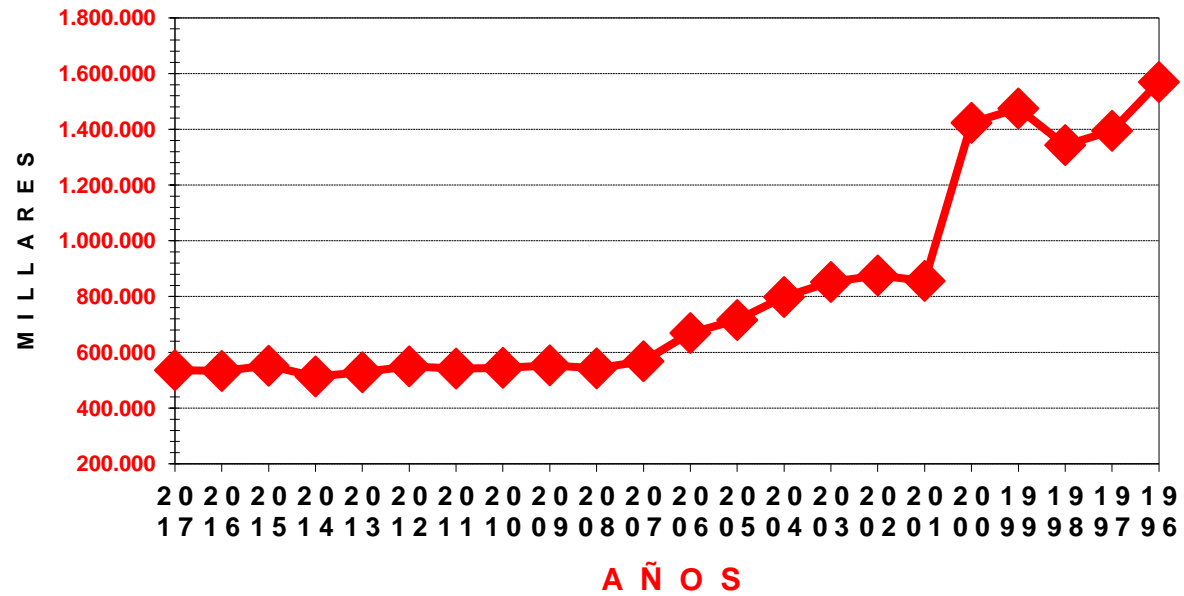

ASOCIACION ESPAÑOLA DE MERCADOS DE GANADO A.S.E.M.G.A.

COMPARATIVA AÑOS ANTERIORES

ASOCIACION ESPAÑOLA DE MERCADOS DE GANADO

A.S.E.M.G.A.

CONCURRENCIA DE GANADO POR MERCADO

2 0 1 7	VACUNO MAYOR	VACUNO MENOR	OVINO CAPRINO	PORCINO	EQUINO	TOTAL MERCADO
CASTRO REI	132	31.584		302	459	32.477
LEON	1.069	4.869			947	6.885
MEDINA DEL CAMPO	*	*	*	*	*	*
POLA DE SIERO	20.726	88.381			489	109.596
SALAMANCA	13.741	98.157	405	62	36	112.401
SANTIAGO COMPOSTELA	13.202	100.949	81	789	895	115.916
SILLEDA	12.289	34.637				46.926
TALAVERA DE LA REINA	*	*	*	*	*	*
TORRELAVEGA	9.780	100.426	3		1.447	111.656
T O T A L E S	70.939	459.003	489	1.153	4.273	535.857

* Sin presencia física de animales