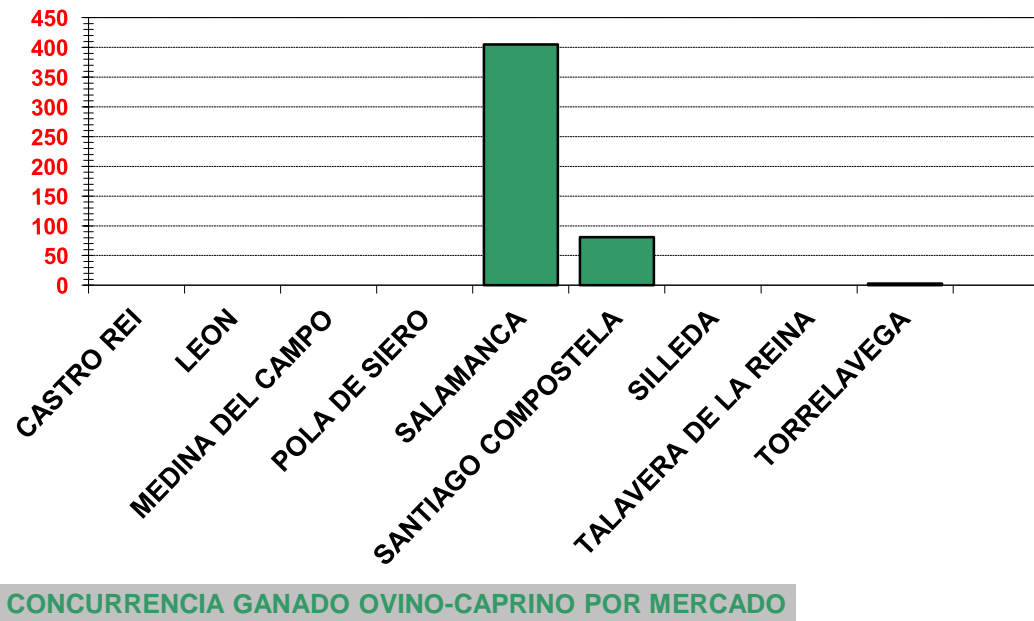

ASOCIACION ESPAÑOLA DE MERCADOS DE GANADO A.S.E.M.G.A.