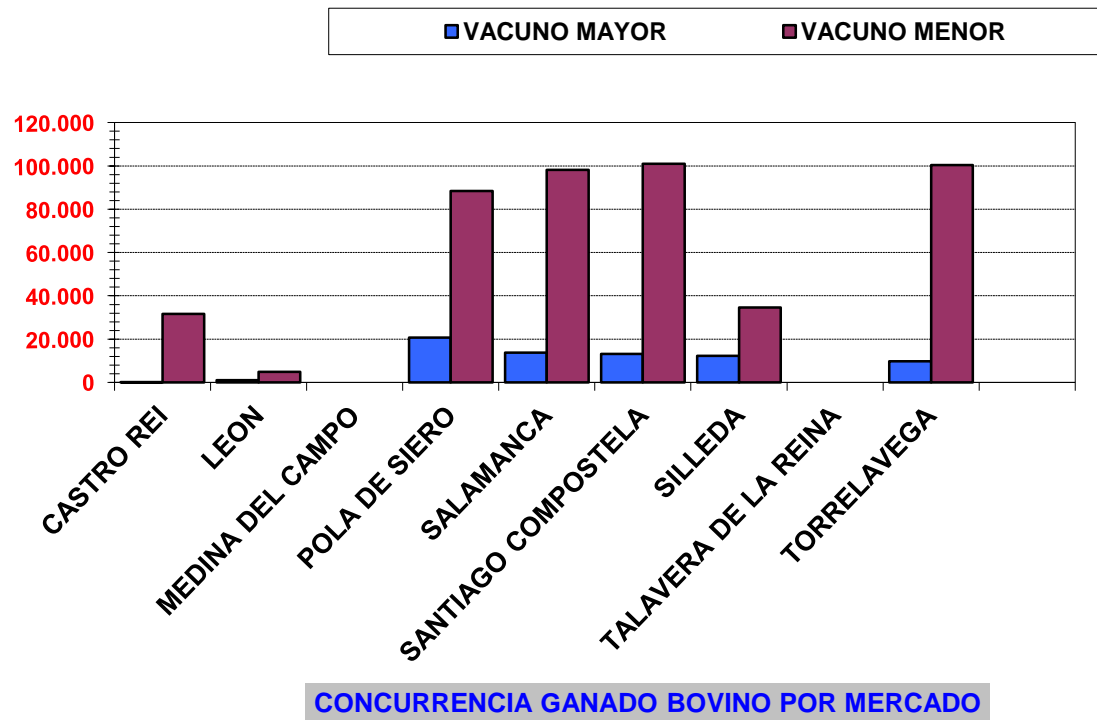

ASOCIACION ESPAÑOLA DE MERCADOS DE GANADO A.S.E.M.G.A.