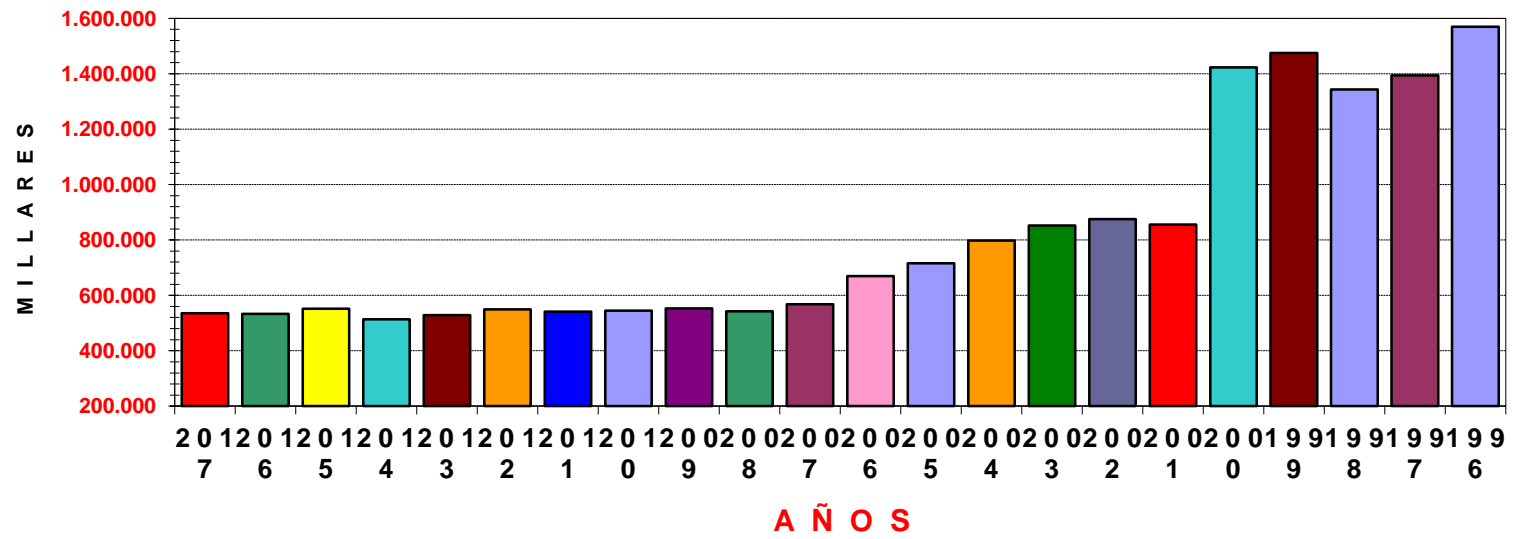

ASOCIACION ESPAÑOLA DE MERCADOS DE GANADO A.S.E.M.G.A.

COMPARATIVA AÑOS ANTERIORES