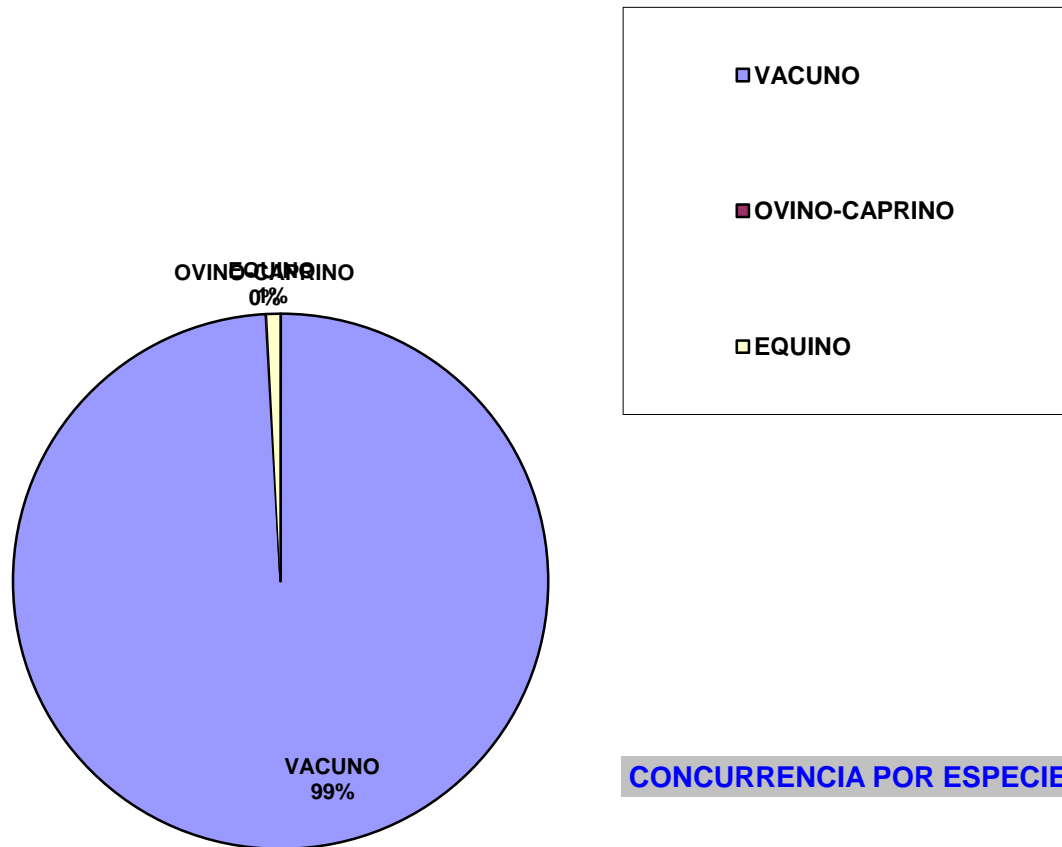

ASOCIACION ESPAÑOLA DE MERCADOS DE GANADO

A.S.E.M.G.A.

TOTAL NUMERO DE CABEZAS Y VALORES

2017	VACUNO	OVINO-CAPRINO	PORCINO	EQUINO	TOTAL
NUMERO DE CABEZAS	529.942	489	1.153	4.273	535.857
VALOR MEDIO	402	10	144	545	402
VALOR TOTAL CONCURRENCIA	213.036.684	4.890	166.032	2.328.785	215.536.391

CONCURRENCIA DE AÑOS ANTERIORES

AÑOS	VACUNO	OVINO-CAPRINO	PORCINO	EQUINO	TOTAL
2016	525.805	1.269	1.163	4.762	532.999
2015	537.657	7.099	1.492	5.611	551.859
2014	496.935	7.900	1.998	6.548	513.381
2013	507.106	11.562	2.698	7.059	528.425
2012	518.205	21.925	2.292	7.213	549.635
2011	502.575	28.393	3.283	7.480	541.731
2010	499.542	34.525	3.681	6.662	544.410
2009	499.023	40.426	3.418	10.464	553.331
2008	501.228	26.611	3.946	10.677	542.462
2007	519.133	34.717	4.195	9.925	567.970
2006	601.475	50.528	5.105	11.943	669.051
2005	635.952	61.021	4.996	13.822	715.791
2004	705.983	71.983	5.573	14.849	798.388
2003	708.704	122.551	6.034	15.077	852.366
2002	700.332	155.264	2.827	17.208	875.631
2001	596.858	238.895	2.276	18.062	856.091
2000	797.014	603.445	3.315	19.384	1.423.158
1999	848.190	603.444	3.830	19.290	1.474.754
1998	666.473	653.118	4.070	19.697	1.343.358
1997	739.370	619.776	14.441	20.975	1.394.562
1996	764.199	764.679	21.077	19.657	1.569.612

ASOCIACION ESPAÑOLA DE MERCADOS DE GANADO A.S.E.M.G.A.