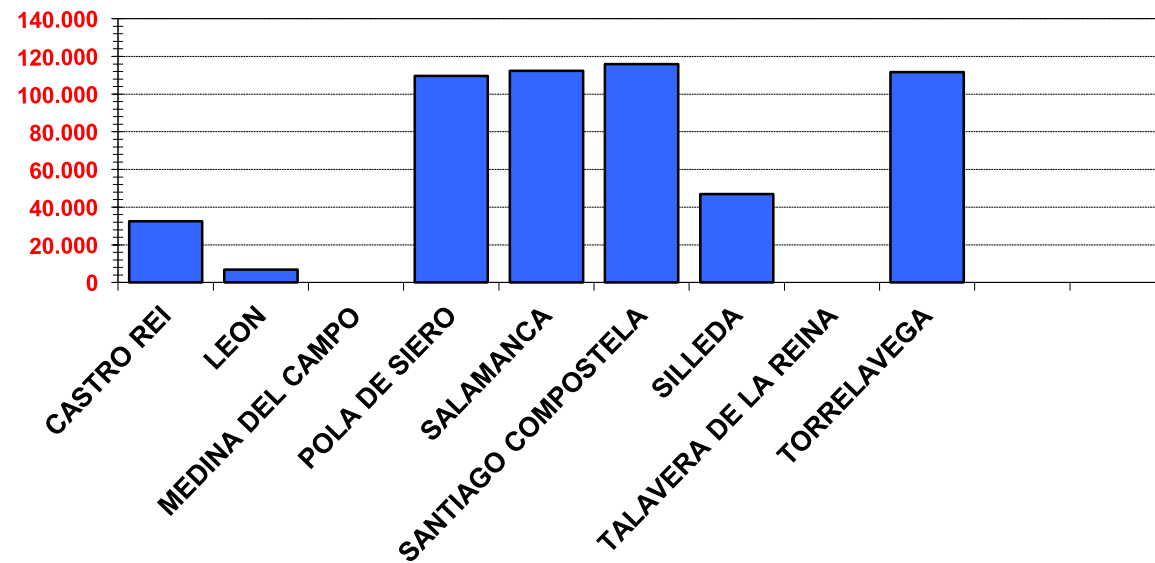

ASOCIACION ESPAÑOLA DE MERCADOS DE GANADO

A.S.E.M.G.A.

CONCURRENCIA DE GANADO POR MERCADO

2 0 1 7	VACUNO MAYOR	VACUNO MENOR	OVINO CAPRINO	PORCINO	EQUINO	TOTAL MERCADO
CASTRO REI	132	31.584		302	459	32.477
LEON	1.069	4.869			947	6.885
MEDINA DEL CAMPO	*	*	*	*	*	*
POLA DE SIERO	20.726	88.381			489	109.596
SALAMANCA	13.741	98.157	405	62	36	112.401
SANTIAGO COMPOSTELA	13.202	100.949	81	789	895	115.916
SILLEDA	12.289	34.637				46.926
TALAVERA DE LA REINA	*	*	*	*	*	*
TORRELAVEGA	9.780	100.426	3		1.447	111.656
T O T A L E S	70.939	459.003	489	1.153	4.273	535.857

* Sin presencia física de animales

ASOCIACION ESPAÑOLA DE MERCADOS DE GANADO A.S.E.M.G.A.

CONCURRENCIA GANADO POR MERCADO