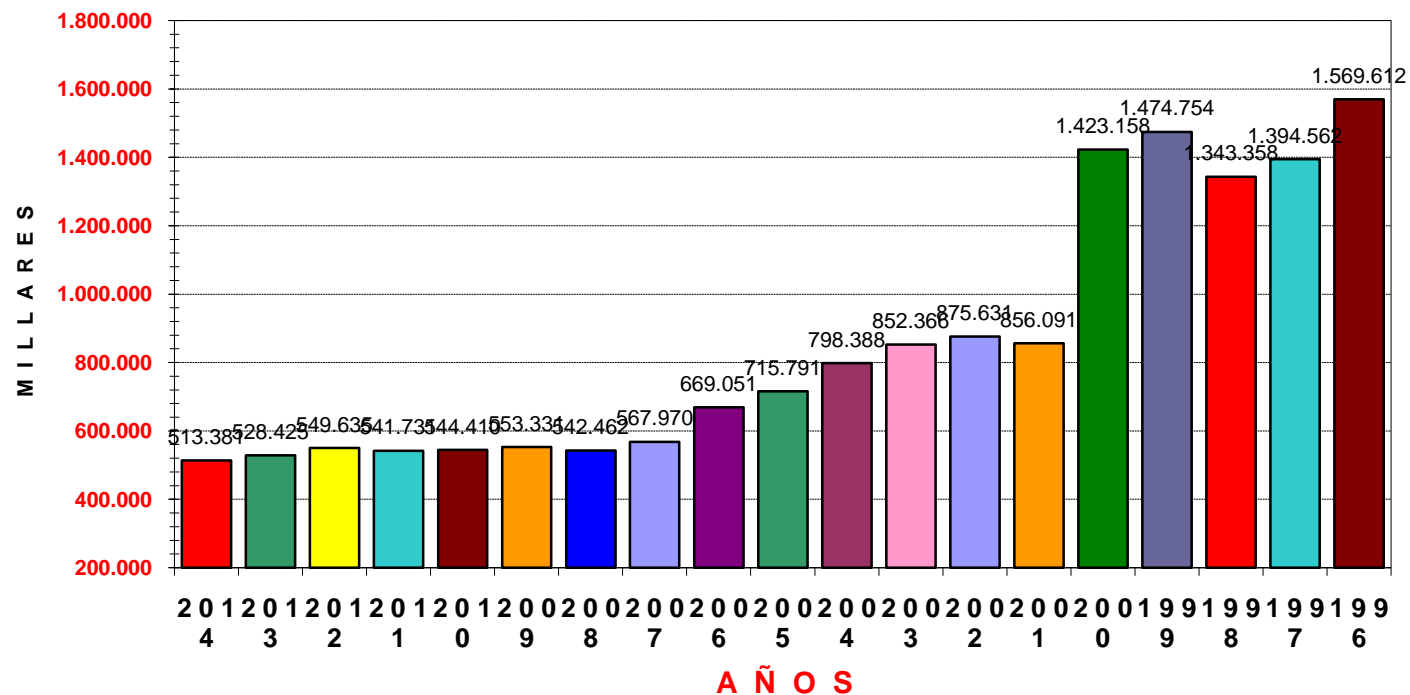

ASOCIACION ESPAÑOLA DE MERCADOS DE GANADO A.S.E.M.G.A.

COMPARATIVA AÑOS ANTERIORES