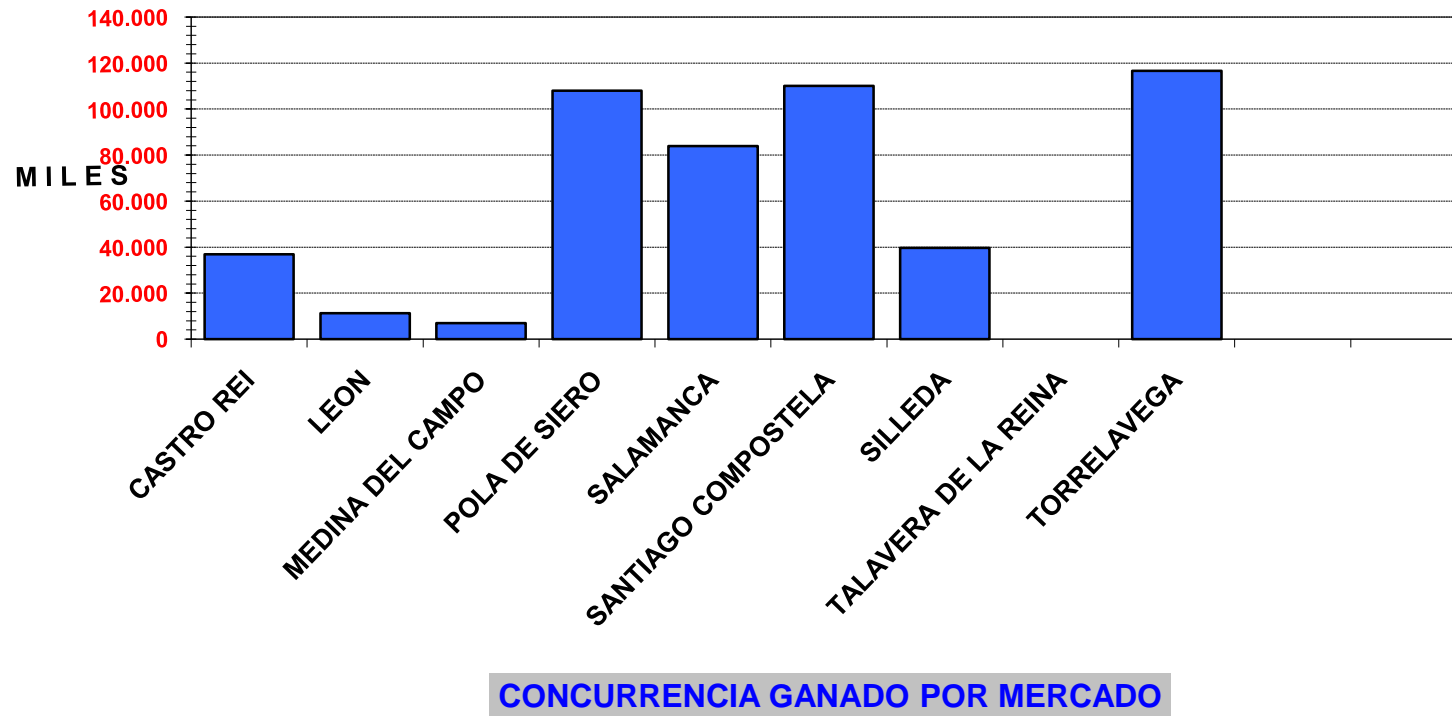

ASOCIACION ESPAÑOLA DE MERCADOS DE GANADO

A.S.E.M.G.A.

CONCURRENCIA DE GANADO POR MERCADO

2 0 1 4	VACUNO MAYOR	VACUNO MENOR	OVINO CAPRINO	PORCINO	EQUINO	TOTAL MERCADO
CASTRO REI	231	35.134		752	723	36.840
LEON	1.941	7.800	273		1.252	11.266
MEDINA DEL CAMPO			6.942			6.942
POLA DE SIERO	19.706	87.725			587	108.018
SALAMANCA	11.821	71.623	359	54	39	83.896
SANTIAGO COMPOSTELA	12.572	95.196	294	1.192	886	110.140
SILLEDA	11.086	28.591				39.677
TALAVERA DE LA REINA	*	*	*	*	*	*
TORRELAVEGA	12.813	100.696	32		3.061	116.602
T O T A L E S	70.170	426.765	7.900	1.998	6.548	513.381

* Sin presencia física de animales

ASOCIACION ESPAÑOLA DE MERCADOS DE GANADO A.S.E.M.G.A.