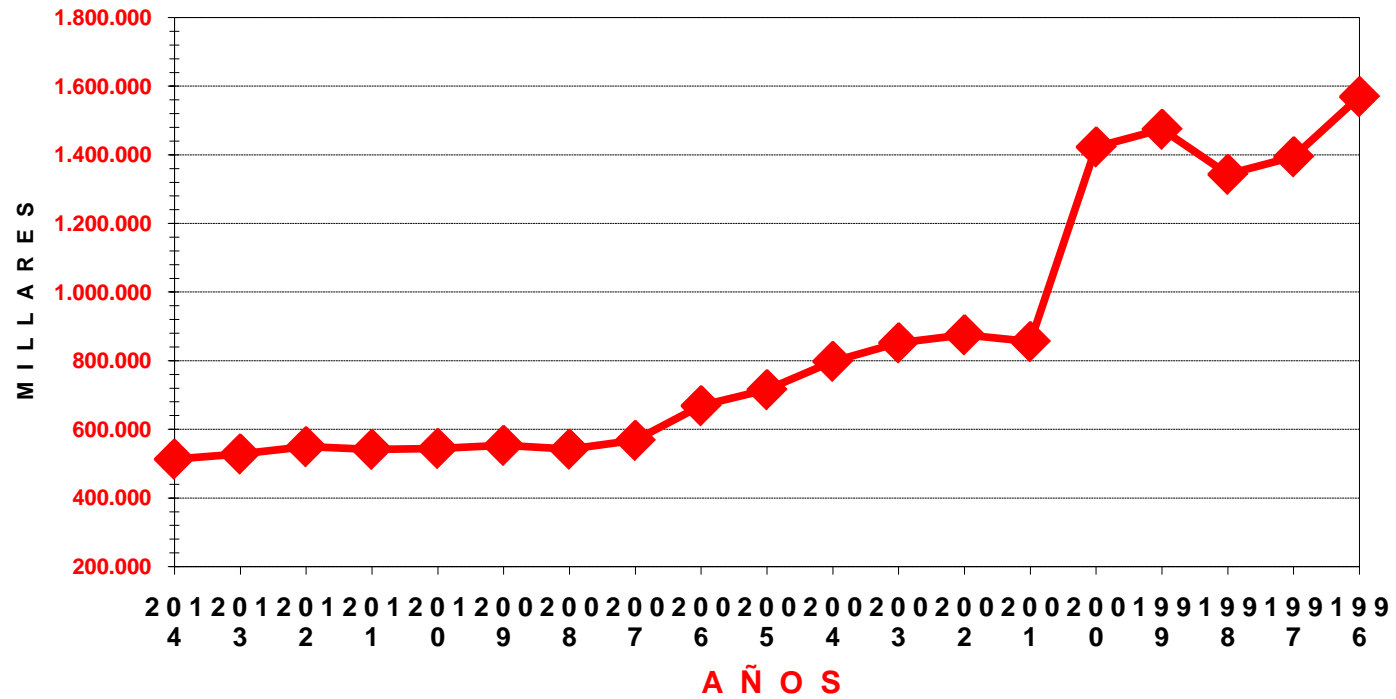

ASOCIACION ESPAÑOLA DE MERCADOS DE GANADO

A.S.E.M.G.A.

TOTAL NUMERO DE CABEZAS Y VALORES

2014	VACUNO	OVINO-CAPRINO	PORCINO	EQUINO	TOTAL
NUMERO DE CABEZAS	496.935	7.900	1.998	6.548	513.381
VALOR MEDIO	394	19	133	402	387
VALOR TOTAL					
CONCURRENCIA	195.792.390	150.100	265.734	2.632.296	198.840.520

CONCURRENCIA DE AÑOS ANTERIORES

AÑOS	VACUNO	OVINO-CAPRINO	PORCINO	EQUINO	TOTAL
2013	507.106	11.562	2.698	7.059	528.425
2012	518.205	21.925	2.292	7.213	549.635
2011	502.575	28.393	3.283	7.480	541.731
2010	499.542	34.525	3.681	6.662	544.410
2009	499.023	40.426	3.418	10.464	553.331
2008	501.228	26.611	3.946	10.677	542.462
2007	519.133	34.717	4.195	9.925	567.970
2006	601.475	50.528	5.105	11.943	669.051
2005	635.952	61.021	4.996	13.822	715.791
2004	705.983	71.983	5.573	14.849	798.388
2003	708.704	122.551	6.034	15.077	852.366
2002	700.332	155.264	2.827	17.208	875.631
2001	596.858	238.895	2.276	18.062	856.091
2000	797.014	603.445	3.315	19.384	1.423.158
1999	848.190	603.444	3.830	19.290	1.474.754
1998	666.473	653.118	4.070	19.697	1.343.358
1997	739.370	619.776	14.441	20.975	1.394.562
1996	764.199	764.679	21.077	19.657	1.569.612

ASOCIACION ESPAÑOLA DE MERCADOS DE GANADO A.S.E.M.G.A.

CONCURRENCIA POR ESPECIES

ASOCIACION ESPAÑOLA DE MERCADOS DE GANADO A.S.E.M.G.A.

COMPARATIVA AÑOS ANTERIORES

ASOCIACION ESPAÑOLA DE MERCADOS DE GANADO A.S.E.M.G.A.

COMPARATIVA AÑOS ANTERIORES

ASOCIACION ESPAÑOLA DE MERCADOS DE GANADO

A.S.E.M.G.A.

CONCURRENCIA DE GANADO POR MERCADO

2 0 1 4	VACUNO MAYOR	VACUNO MENOR	OVINO CAPRINO	PORCINO	EQUINO	TOTAL MERCADO
CASTRO REI	231	35.134		752	723	36.840
LEON	1.941	7.800	273		1.252	11.266
MEDINA DEL CAMPO			6.942			6.942
POLA DE SIERO	19.706	87.725			587	108.018
SALAMANCA	11.821	71.623	359	54	39	83.896
SANTIAGO COMPOSTELA	12.572	95.196	294	1.192	886	110.140
SILLEDA	11.086	28.591				39.677
TALAVERA DE LA REINA	*	*	*	*	*	*
TORRELAVEGA	12.813	100.696	32		3.061	116.602
T O T A L E S	70.170	426.765	7.900	1.998	6.548	513.381