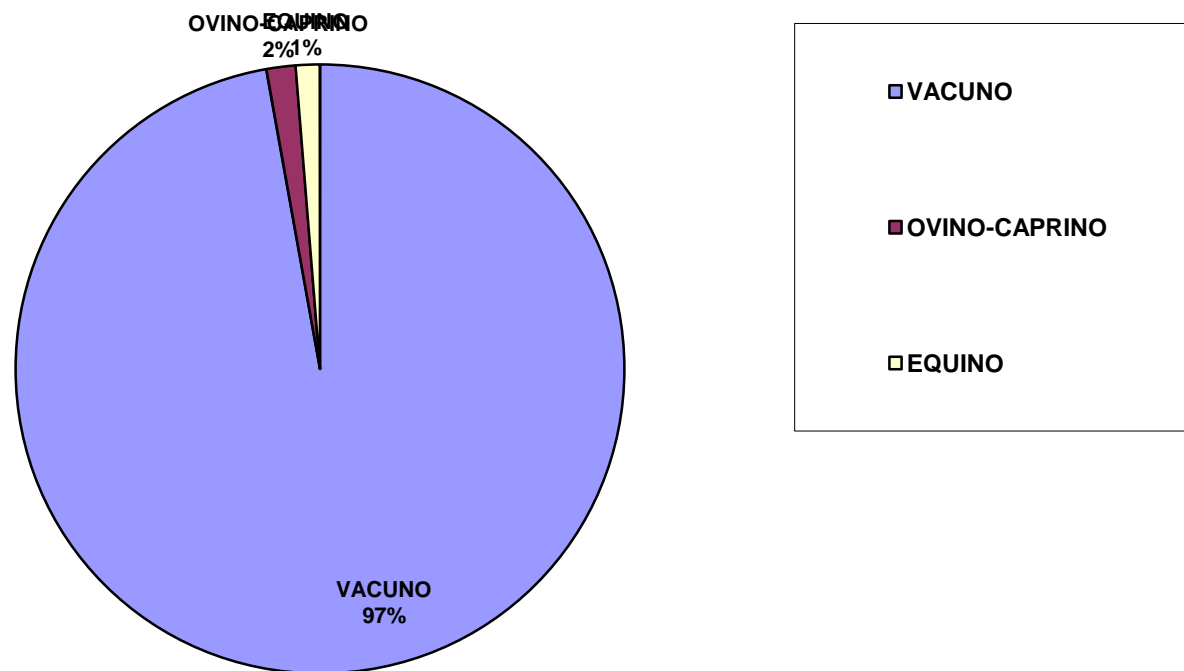

ASOCIACION ESPAÑOLA DE MERCADOS DE GANADO A.S.E.M.G.A.

CONCURRENCIA POR ESPECIES