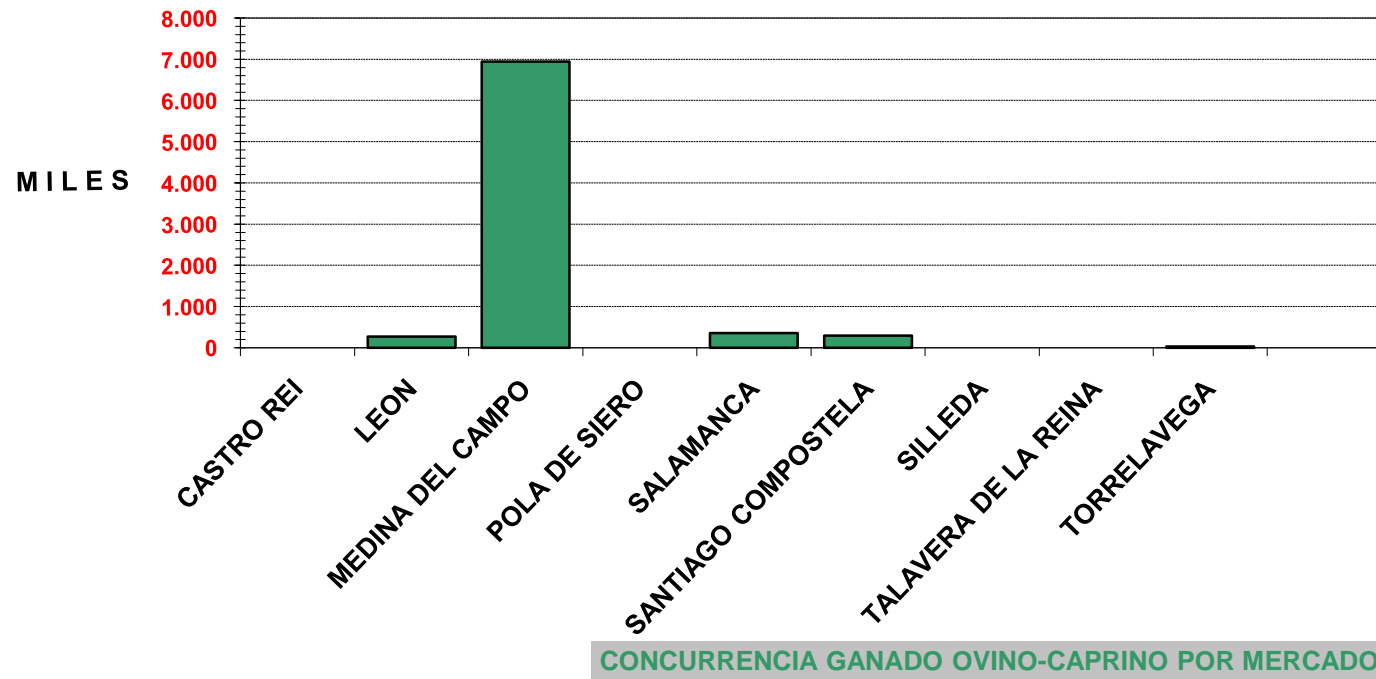

COMPARATIVA AÑOS ANTERIORES

ASOCIACION ESPAÑOLA DE MERCADOS DE GANADO

A.S.E.M.G.A.

CONCURRENCIA DE GANADO POR MERCADO

2 0 1 4	VACUNO MAYOR	VACUNO MENOR	OVINO CAPRINO	PORCINO	EQUINO	TOTAL MERCADO
CASTRO REI	231	35.134		752	723	36.840
LEON	1.941	7.800	273		1.252	11.266
MEDINA DEL CAMPO			6.942			6.942
POLA DE SIERO	19.706	87.725			587	108.018
SALAMANCA	11.821	71.623	359	54	39	83.896
SANTIAGO COMPOSTELA	12.572	95.196	294	1.192	886	110.140
SILLEDA	11.086	28.591				39.677
TALAVERA DE LA REINA	*	*	*	*	*	*
TORRELAVEGA	12.813	100.696	32		3.061	116.602
T O T A L E S	70.170	426.765	7.900	1.998	6.548	513.381

* Sin presencia física de animales

ASOCIACION ESPAÑOLA DE MERCADOS DE GANADO A.S.E.M.G.A.

ASOCIACION ESPAÑOLA DE MERCADOS DE GANADO A.S.E.M.G.A.

ASOCIACION ESPAÑOLA DE MERCADOS DE GANADO A.S.E.M.G.A.

ASOCIACION ESPAÑOLA DE MERCADOS DE GANADO A.S.E.M.G.A.