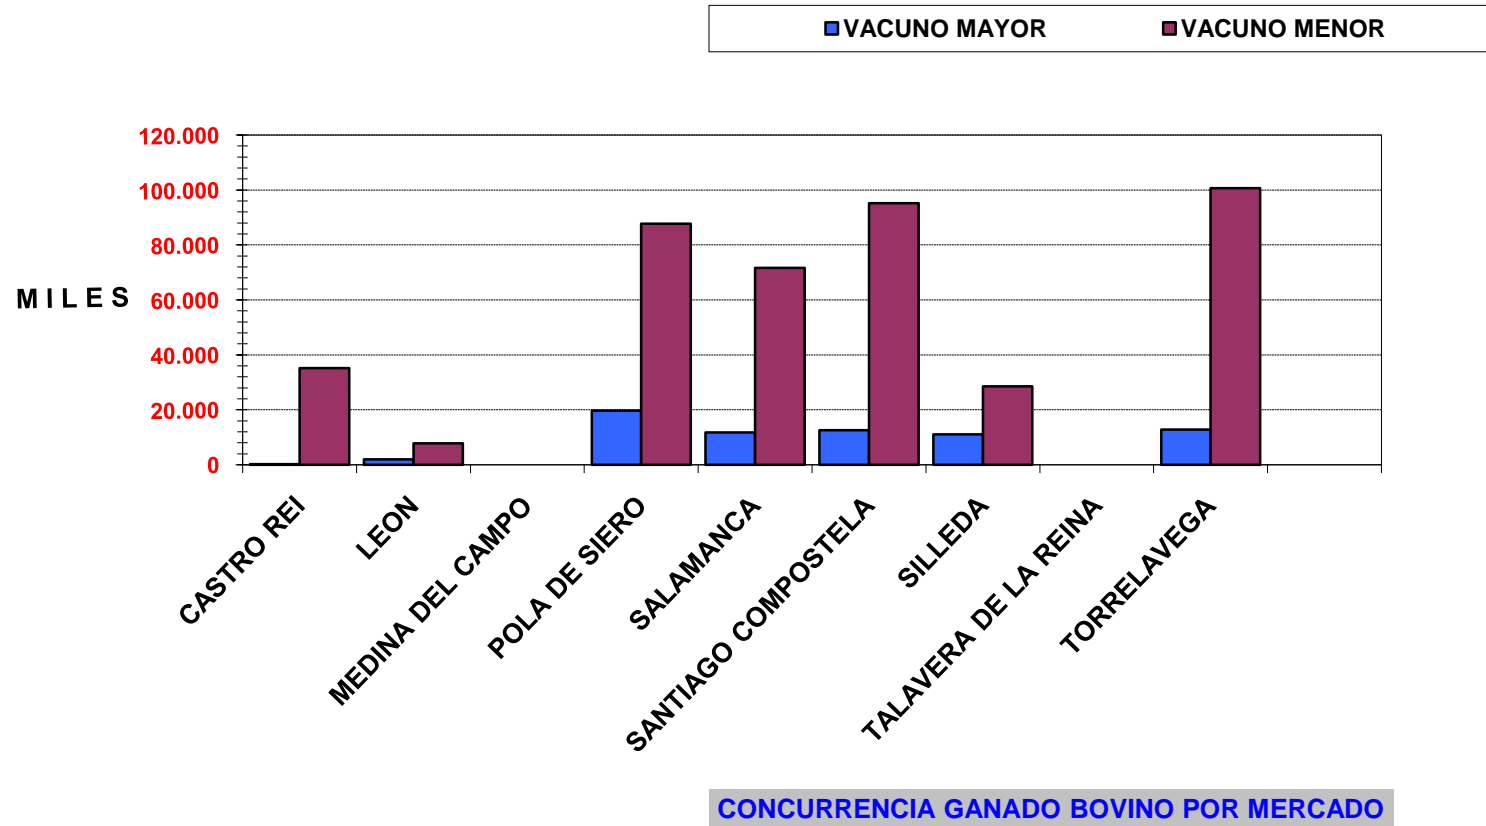

ASOCIACION ESPAÑOLA DE MERCADOS DE GANADO A.S.E.M.G.A.