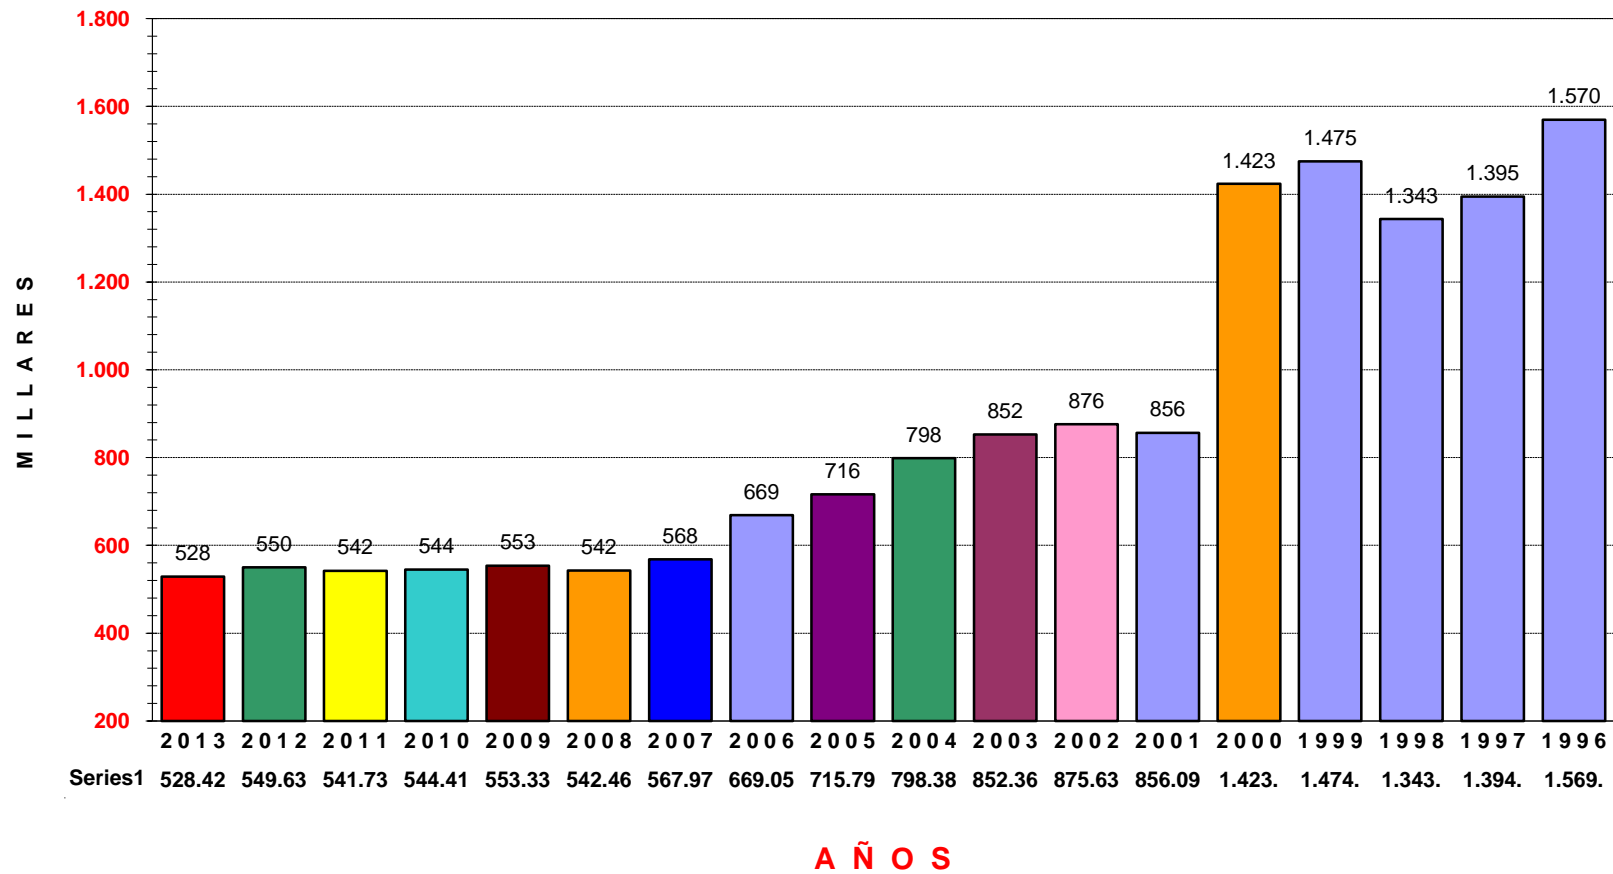

ASOCIACION ESPAÑOLA DE MERCADOS DE GANADO

A.S.E.M.G.A.

COMPARATIVA AÑOS ANTERIORES