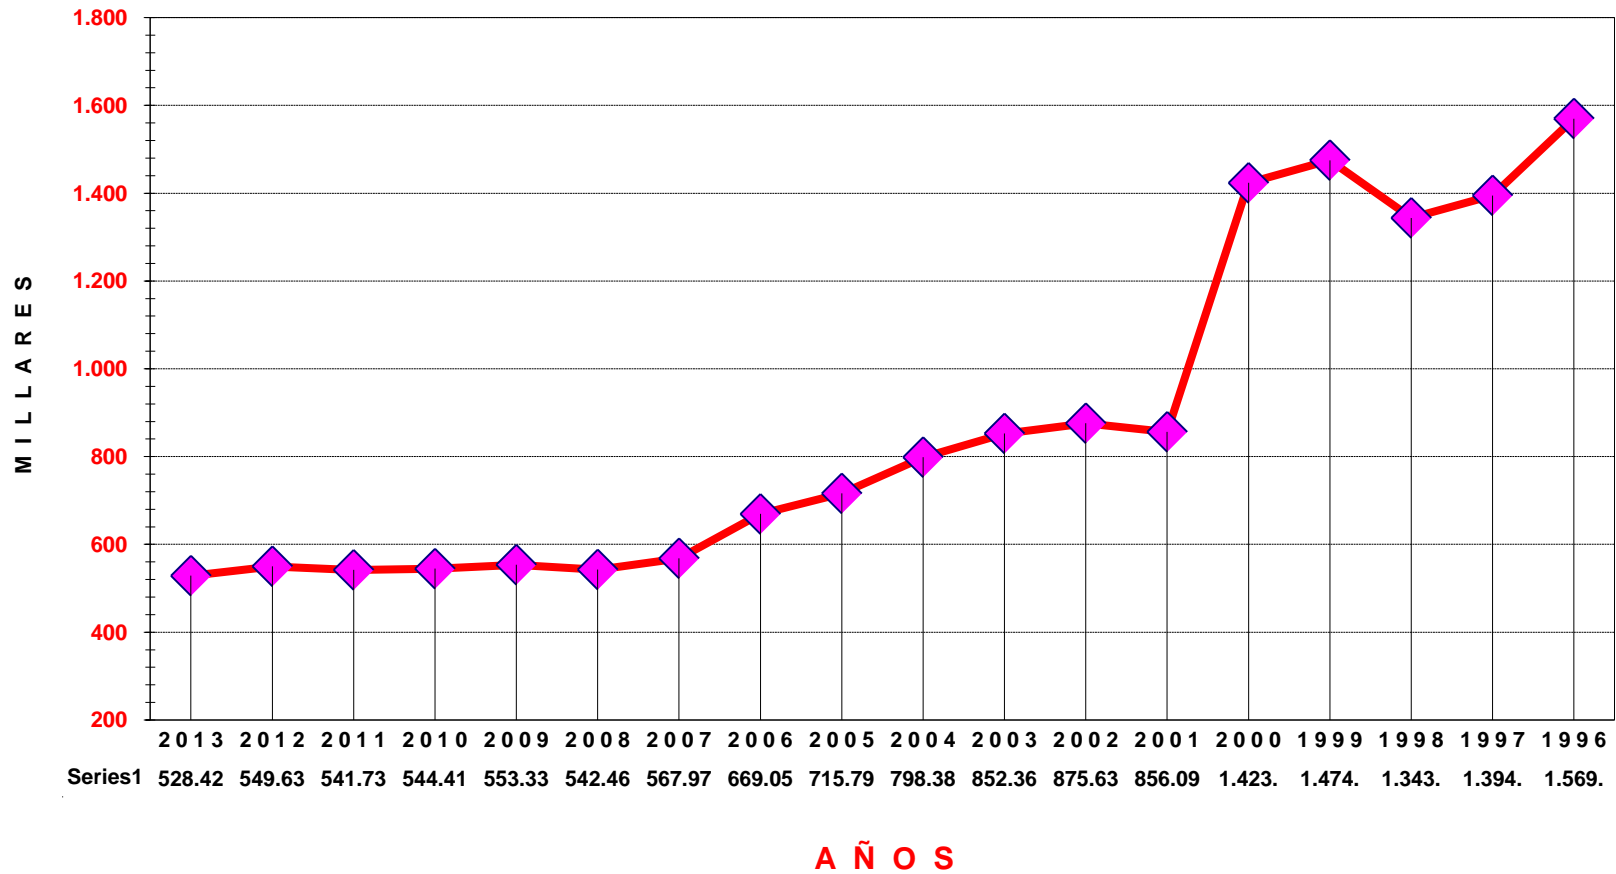

ASOCIACION ESPAÑOLA DE MERCADOS DE GANADO

A.S.E.M.G.A.

TOTAL NUMERO DE CABEZAS Y VALORES

2013	VACUNO	OVINO-CAPRINO	PORCINO	EQUINO	TOTAL
NUMERO DE CABEZAS	507.106	11.562	2.698	7.059	528.425
VALOR MEDIO	403	25	122	383	393
VALOR TOTAL					
CONCURRENCIA	204.516.095	287.541	329.549	2.705.858	207.839.043

CONCURRENCIA DE AÑOS ANTERIORES

AÑOS	VACUNO	OVINO-CAPRINO	PORCINO	EQUINO	TOTAL
2012	518.205	21.925	2.292	7.213	549.635
2011	502.575	28.393	3.283	7.480	541.731
2010	499.542	34.525	3.681	6.662	544.410
2009	499.023	40.426	3.418	10.464	553.331
2008	501.228	26.611	3.946	10.677	542.462
2007	519.133	34.717	4.195	9.925	567.970
2006	601.475	50.528	5.105	11.943	669.051
2005	635.952	61.021	4.996	13.822	715.791
2004	705.983	71.983	5.573	14.849	798.388
2003	708.704	122.551	6.034	15.077	852.366
2002	700.332	155.264	2.827	17.208	875.631
2001	596.858	238.895	2.276	18.062	856.091
2000	797.014	603.445	3.315	19.384	1.423.158
1999	848.190	603.444	3.830	19.290	1.474.754
1998	666.473	653.118	4.070	19.697	1.343.358
1997	739.370	619.776	14.441	20.975	1.394.562
1996	764.199	764.679	21.077	19.657	1.569.612

COMPARATIVA AÑOS ANTERIORES

ASOCIACION ESPAÑOLA DE MERCADOS DE GANADO

A.S.E.M.G.A.

CONCURRENCIA DE GANADO POR MERCADO

2 0 1 3	VACUNO MAYOR	VACUNO MENOR	OVINO CAPRINO	PORCINO	EQUINO	TOTAL MERCADO
CASTRO REI	743	43.123		1.330	974	46.170
LEON	2.407	9.147	742		1.497	13.793
MEDINA DEL CAMPO			9.982			9.982
POLA DE SIERO	19.825	94.364	11		780	114.980
SALAMANCA	11.923	58.255	370	91	31	70.670
SANTIAGO COMPOSTELA	25.712	82.005	364	1.277	428	109.786
SILLEDA	16.320	31.518				47.838
TALAVERA DE LA REINA	*	*	*	*	*	*
TORRELAVEGA	45.494	66.270	93		3.349	115.206
T O T A L E S	122.424	384.682	11.562	2.698	7.059	528.425