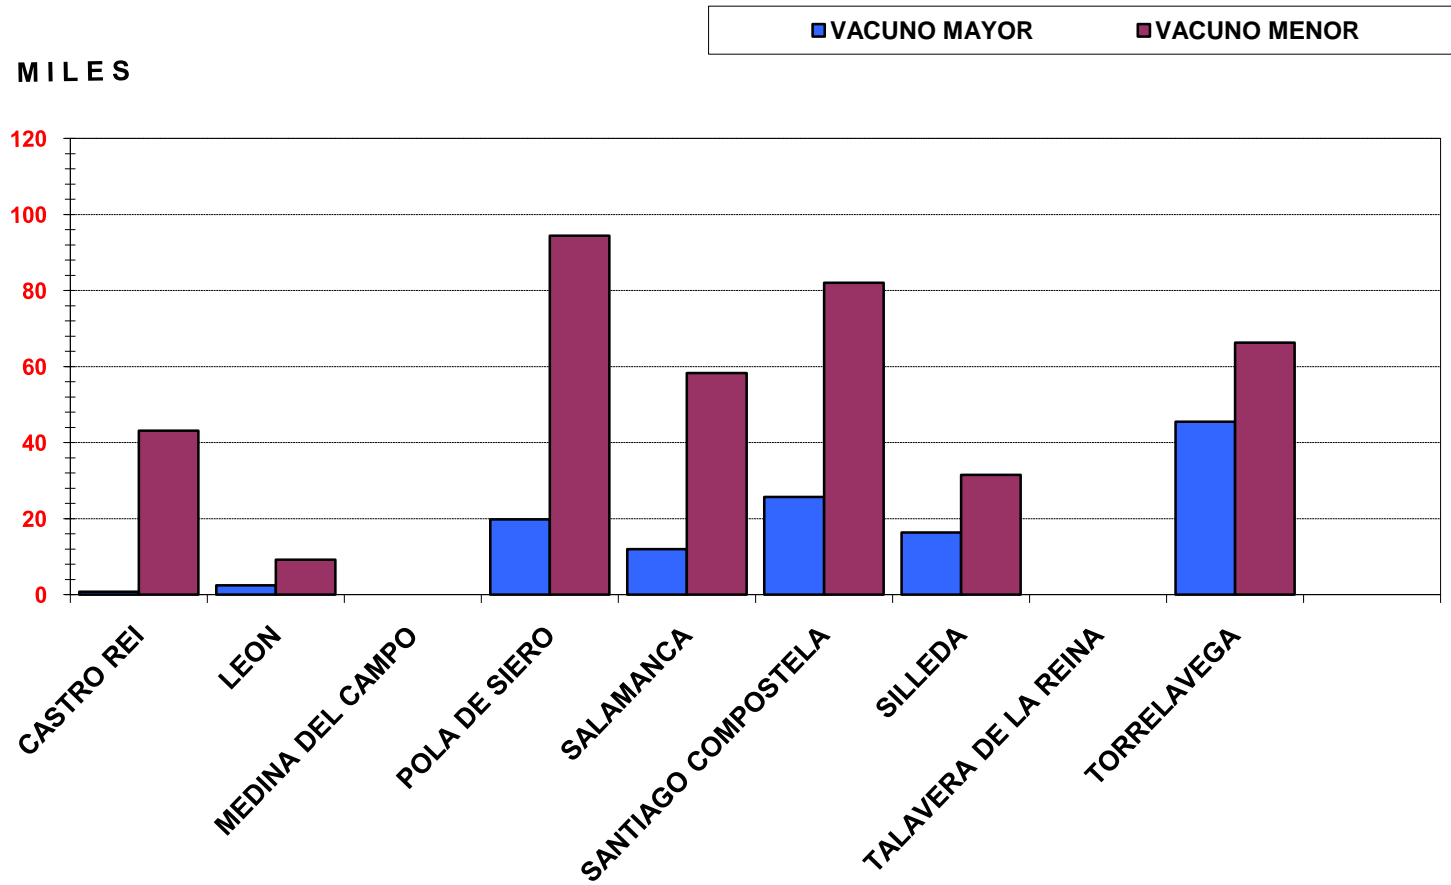

COMPARATIVA AÑOS ANTERIORES

ASOCIACION ESPAÑOLA DE MERCADOS DE GANADO

A.S.E.M.G.A.

CONCURRENCIA DE GANADO POR MERCADO

2 0 1 3	VACUNO MAYOR	VACUNO MENOR	OVINO CAPRINO	PORCINO	EQUINO	TOTAL MERCADO
CASTRO REI	743	43.123		1.330	974	46.170
LEON	2.407	9.147	742		1.497	13.793
MEDINA DEL CAMPO			9.982			9.982
POLA DE SIERO	19.825	94.364	11		780	114.980
SALAMANCA	11.923	58.255	370	91	31	70.670
SANTIAGO COMPOSTELA	25.712	82.005	364	1.277	428	109.786
SILLEDA	16.320	31.518				47.838
TALAVERA DE LA REINA	*	*	*	*	*	*
TORRELAVEGA	45.494	66.270	93		3.349	115.206
T O T A L E S	122.424	384.682	11.562	2.698	7.059	528.425

* Sin presencia física de animales

ASOCIACION ESPAÑOLA DE MERCADOS DE GANADO

A.S.E.M.G.A.

MILES

CONCURRENCIA GANADO POR MERCADO

ASOCIACION ESPAÑOLA DE MERCADOS DE GANADO

A.S.E.M.G.A.

CONCURRENCIA GANADO BOVINO POR MERCADO