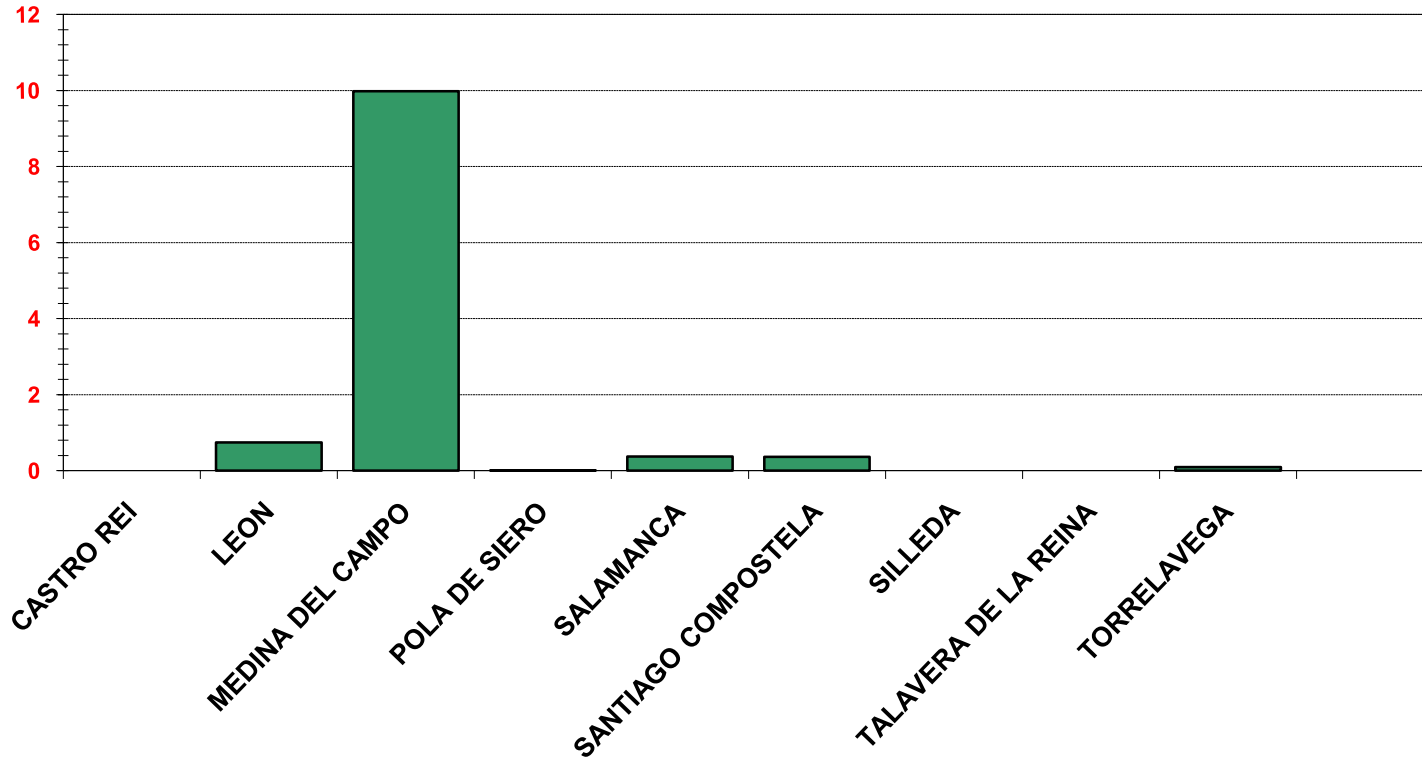

ASOCIACION ESPAÑOLA DE MERCADOS DE GANADO

A.S.E.M.G.A.

MILES

CONCURRENCIA GANADO OVINO-CAPRINO POR MERCADO