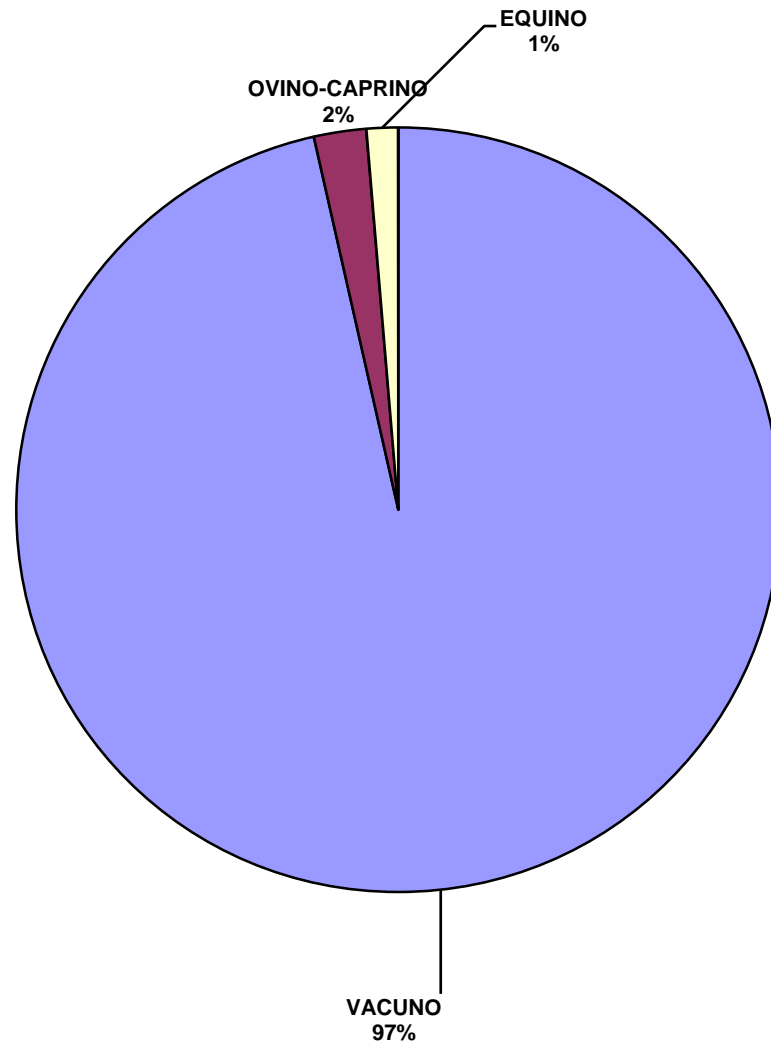

ASOCIACION ESPAÑOLA DE MERCADOS DE GANADO

A.S.E.M.G.A.

TOTAL NUMERO DE CABEZAS Y VALORES

2013	VACUNO	OVINO-CAPRINO	PORCINO	EQUINO	TOTAL
NUMERO DE CABEZAS	507.106	11.562	2.698	7.059	528.425
VALOR MEDIO	403	25	122	383	393
VALOR TOTAL					
CONCURRENCIA	204.516.095	287.541	329.549	2.705.858	207.839.043

CONCURRENCIA DE AÑOS ANTERIORES

AÑOS	VACUNO	OVINO-CAPRINO	PORCINO	EQUINO	TOTAL
2012	518.205	21.925	2.292	7.213	549.635
2011	502.575	28.393	3.283	7.480	541.731
2010	499.542	34.525	3.681	6.662	544.410
2009	499.023	40.426	3.418	10.464	553.331
2008	501.228	26.611	3.946	10.677	542.462
2007	519.133	34.717	4.195	9.925	567.970
2006	601.475	50.528	5.105	11.943	669.051
2005	635.952	61.021	4.996	13.822	715.791
2004	705.983	71.983	5.573	14.849	798.388
2003	708.704	122.551	6.034	15.077	852.366
2002	700.332	155.264	2.827	17.208	875.631
2001	596.858	238.895	2.276	18.062	856.091
2000	797.014	603.445	3.315	19.384	1.423.158
1999	848.190	603.444	3.830	19.290	1.474.754
1998	666.473	653.118	4.070	19.697	1.343.358
1997	739.370	619.776	14.441	20.975	1.394.562
1996	764.199	764.679	21.077	19.657	1.569.612

ASOCIACION ESPAÑOLA DE MERCADOS DE GANADO

A.S.E.M.G.A.

CONCURRENCIA POR ESPECIES