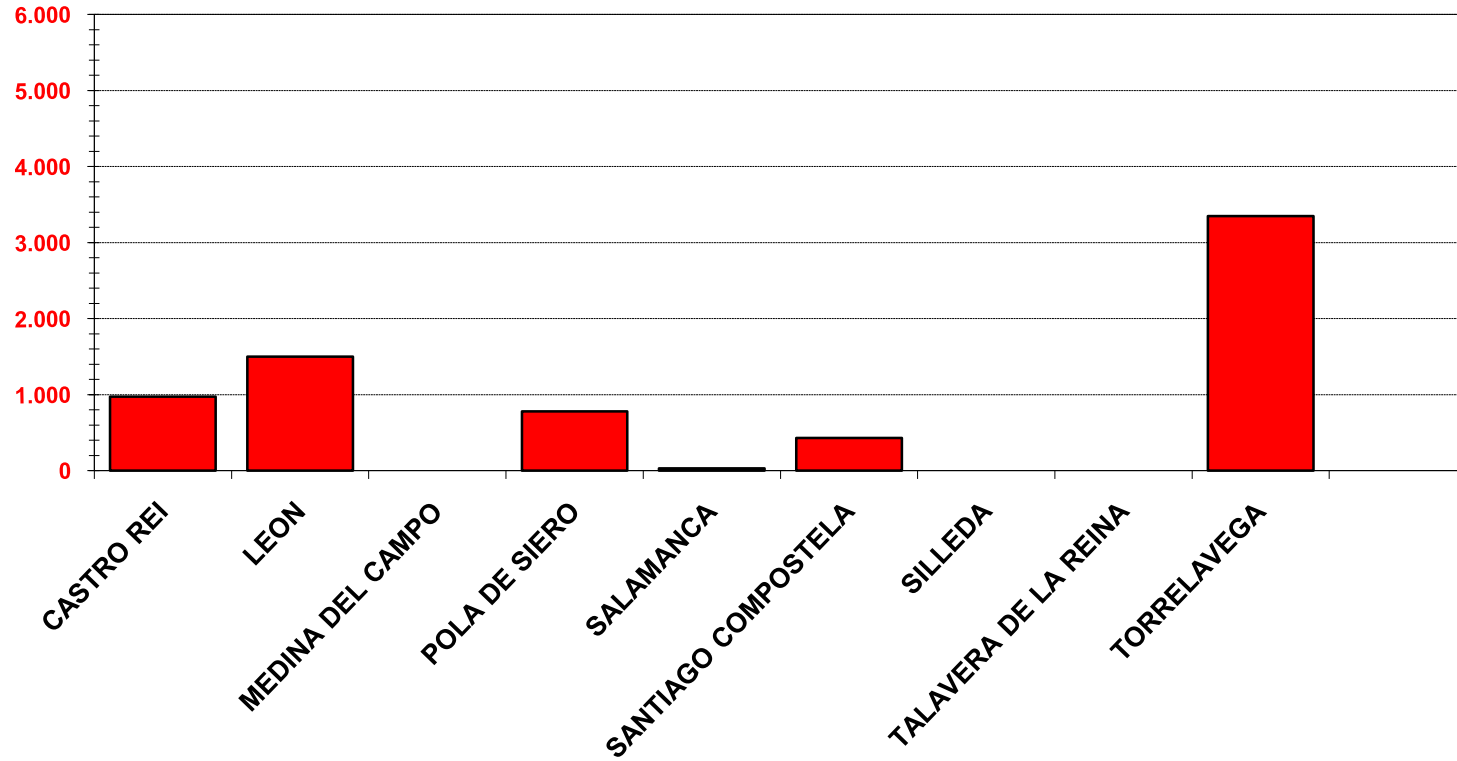

COMPARATIVA AÑOS ANTERIORES

ASOCIACION ESPAÑOLA DE MERCADOS DE GANADO

A.S.E.M.G.A.

CONCURRENCIA DE GANADO POR MERCADO

2 0 1 3	VACUNO MAYOR	VACUNO MENOR	OVINO CAPRINO	PORCINO	EQUINO	TOTAL MERCADO
CASTRO REI	743	43.123		1.330	974	46.170
LEON	2.407	9.147	742		1.497	13.793
MEDINA DEL CAMPO			9.982			9.982
POLA DE SIERO	19.825	94.364	11		780	114.980
SALAMANCA	11.923	58.255	370	91	31	70.670
SANTIAGO COMPOSTELA	25.712	82.005	364	1.277	428	109.786
SILLEDA	16.320	31.518				47.838
TALAVERA DE LA REINA	*	*	*	*	*	*
TORRELAVEGA	45.494	66.270	93		3.349	115.206
T O T A L E S	122.424	384.682	11.562	2.698	7.059	528.425

ASOCIACION ESPAÑOLA DE MERCADOS DE GANADO

A.S.E.M.G.A.

MILES

CONCURRENCIA GANADO OVINO-CAPRINO POR MERCADO

ASOCIACION ESPAÑOLA DE MERCADOS DE GANADO

A.S.E.M.G.A.

CONCURRENCIA GANADO EQUINO POR MERCADO