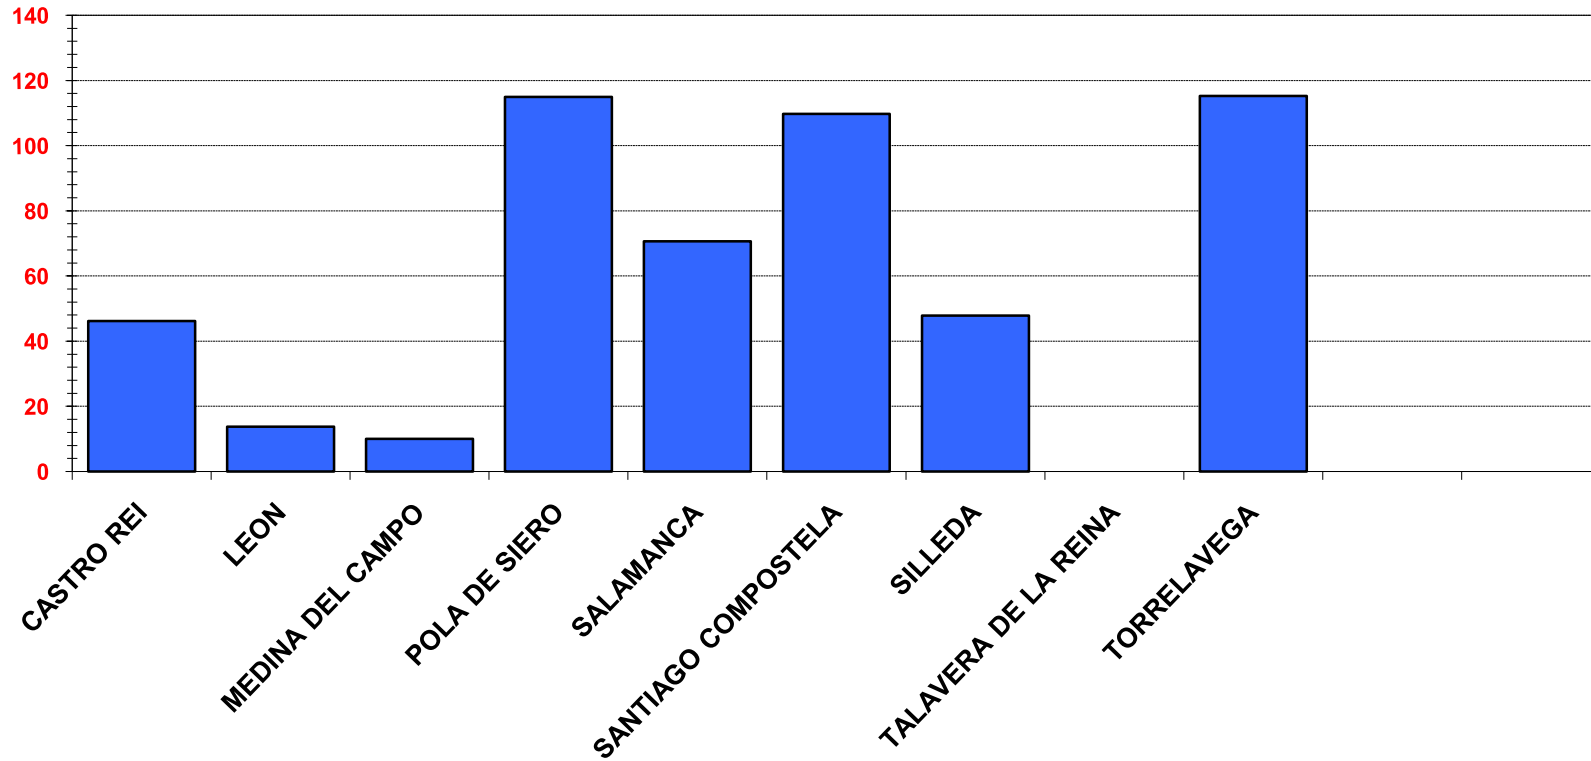

CONCURRENCIA DE AÑOS ANTERIORES

AÑOS	VACUNO	OVINO-CAPRINO	PORCINO	EQUINO	TOTAL
2012	518.205	21.925	2.292	7.213	549.635
2011	502.575	28.393	3.283	7.480	541.731
2010	499.542	34.525	3.681	6.662	544.410
2009	499.023	40.426	3.418	10.464	553.331
2008	501.228	26.611	3.946	10.677	542.462
2007	519.133	34.717	4.195	9.925	567.970
2006	601.475	50.528	5.105	11.943	669.051
2005	635.952	61.021	4.996	13.822	715.791
2004	705.983	71.983	5.573	14.849	798.388
2003	708.704	122.551	6.034	15.077	852.366
2002	700.332	155.264	2.827	17.208	875.631
2001	596.858	238.895	2.276	18.062	856.091
2000	797.014	603.445	3.315	19.384	1.423.158
1999	848.190	603.444	3.830	19.290	1.474.754
1998	666.473	653.118	4.070	19.697	1.343.358
1997	739.370	619.776	14.441	20.975	1.394.562
1996	764.199	764.679	21.077	19.657	1.569.612

COMPARATIVA AÑOS ANTERIORES

ASOCIACION ESPAÑOLA DE MERCADOS DE GANADO

A.S.E.M.G.A.

CONCURRENCIA DE GANADO POR MERCADO

2 0 1 3	VACUNO MAYOR	VACUNO MENOR	OVINO CAPRINO	PORCINO	EQUINO	TOTAL MERCADO
CASTRO REI	743	43.123		1.330	974	46.170
LEON	2.407	9.147	742		1.497	13.793
MEDINA DEL CAMPO			9.982			9.982
POLA DE SIERO	19.825	94.364	11		780	114.980
SALAMANCA	11.923	58.255	370	91	31	70.670
SANTIAGO COMPOSTELA	25.712	82.005	364	1.277	428	109.786
SILLEDA	16.320	31.518				47.838
TALAVERA DE LA REINA	*	*	*	*	*	*
TORRELAVEGA	45.494	66.270	93		3.349	115.206
T O T A L E S	122.424	384.682	11.562	2.698	7.059	528.425

* Sin presencia física de animales

ASOCIACION ESPAÑOLA DE MERCADOS DE GANADO

A.S.E.M.G.A.

MILES

CONCURRENCIA GANADO POR MERCADO

ASOCIACION ESPAÑOLA DE MERCADOS DE GANADO

A.S.E.M.G.A.

CONCURRENCIA GANADO BOVINO POR MERCADO