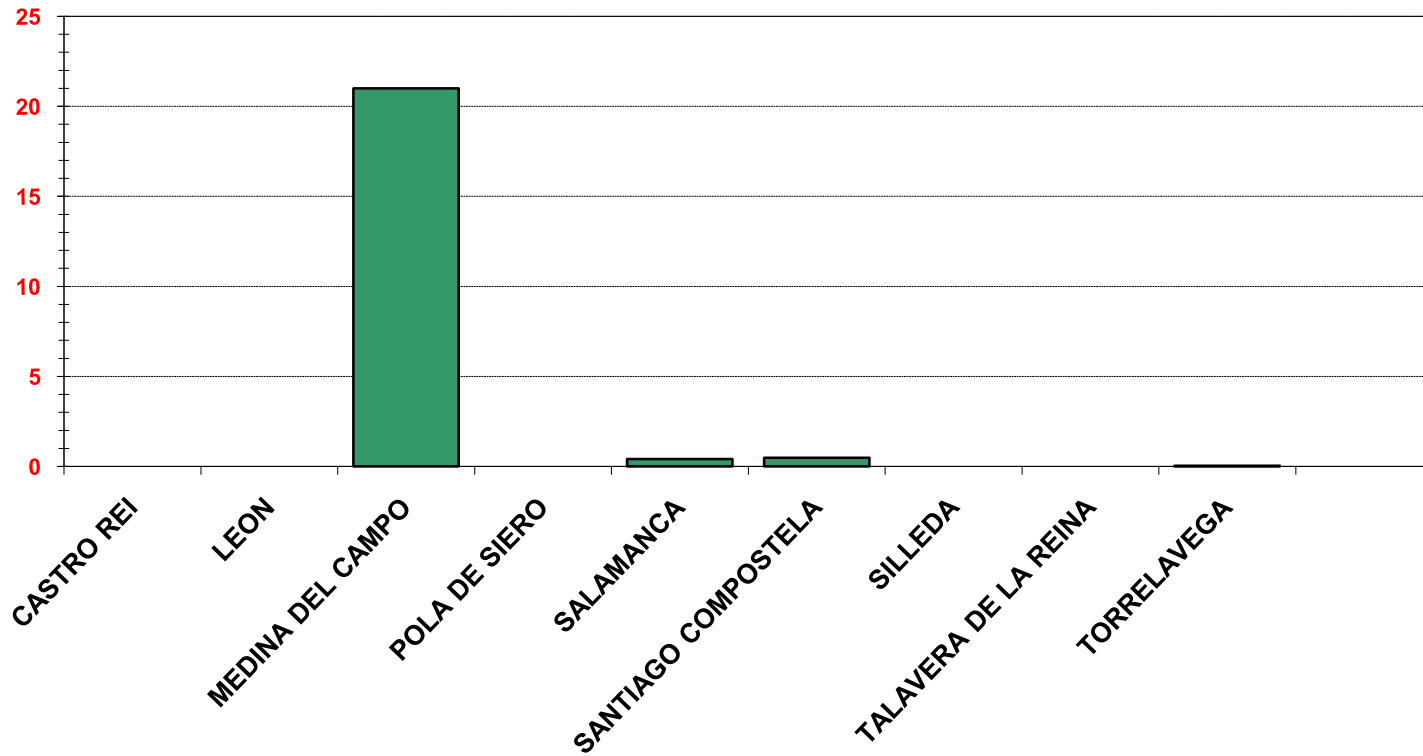

ASOCIACION ESPAÑOLA DE MERCADOS DE GANADO

A.S.E.M.G.A.

MILES

CONCURRENCIA GANADO OVINO-CAPRINO POR MERCADO