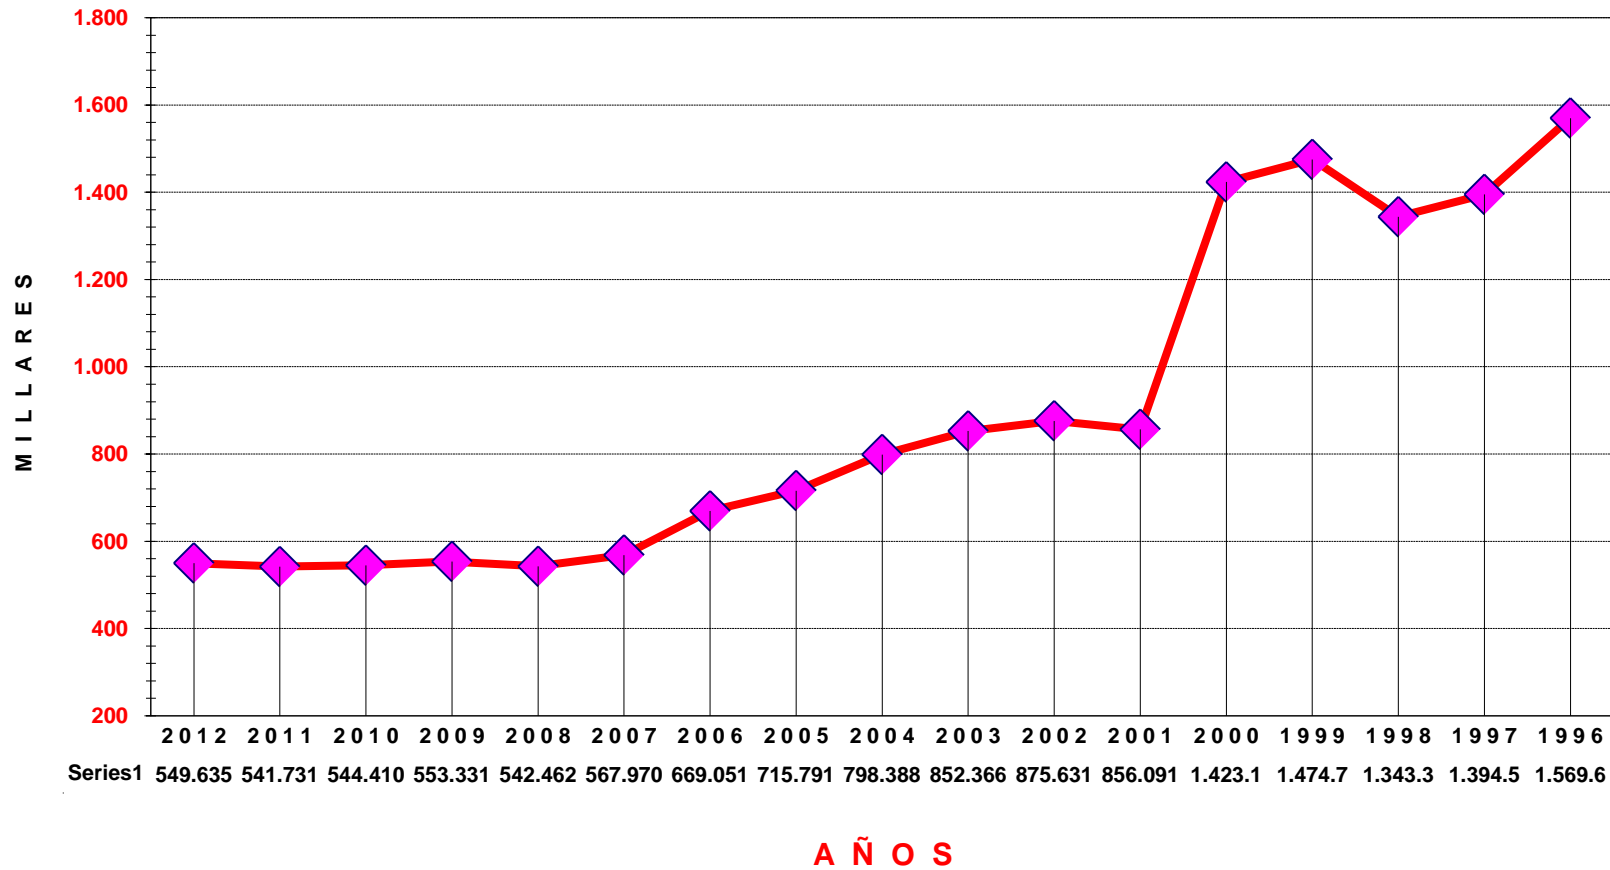

ASOCIACION ESPAÑOLA DE MERCADOS DE GANADO

A.S.E.M.G.A.

TOTAL NUMERO DE CABEZAS Y VALORES

2012	VACUNO	OVINO-CAPRINO	PORCINO	EQUINO	TOTAL
NUMERO DE CABEZAS	518.205	21.925	2.292	7.213	549.635
VALOR MEDIO	410	5	335	305	393
VALOR TOTAL CONCURRENCIA	212.715.139	99.022	767.427	2.200.340	215.781.928

CONCURRENCIA DE AÑOS ANTERIORES

AÑOS	VACUNO	OVINO-CAPRINO	PORCINO	EQUINO	TOTAL
2011	502.575	28.393	3.283	7.480	541.731
2010	499.542	34.525	3.681	6.662	544.410
2009	499.023	40.426	3.418	10.464	553.331
2008	501.228	26.611	3.946	10.677	542.462
2007	519.133	34.717	4.195	9.925	567.970
2006	601.475	50.528	5.105	11.943	669.051
2005	635.952	61.021	4.996	13.822	715.791
2004	705.983	71.983	5.573	14.849	798.388
2003	708.704	122.551	6.034	15.077	852.366
2002	700.332	155.264	2.827	17.208	875.631
2001	596.858	238.895	2.276	18.062	856.091
2000	797.014	603.445	3.315	19.384	1.423.158
1999	848.190	603.444	3.830	19.290	1.474.754
1998	666.473	653.118	4.070	19.697	1.343.358
1997	739.370	619.776	14.441	20.975	1.394.562
1996	764.199	764.679	21.077	19.657	1.569.612

COMPARATIVA AÑOS ANTERIORES

ASOCIACION ESPAÑOLA DE MERCADOS DE GANADO

A.S.E.M.G.A.

CONCURRENCIA DE GANADO POR MERCADO

2012	VACUNO MAYOR	VACUNO MENOR	OVINO CAPRINO	PORCINO	EQUINO	TOTAL MERCADO
CASTRO REI	634	42.524		976	1.012	45.146
LEON	2.324	10.957			1.835	15.116
MEDINA DEL CAMPO			20.994			20.994
POLA DE SIERO	22.789	99.235			328	122.352
SALAMANCA	11.473	52.900	412	20	31	64.836
SANTIAGO COMPOSTELA	27.748	81.890	487	1.296	895	112.316
SILLEDA	19.266	34.341				53.607
TALAVERA DE LA REINA	*	*	*	*	*	*
TORRELAVEGA	44.021	68.103	32		3.112	115.268
T O T A L E S	128.255	389.950	21.925	2.292	7.213	549.635