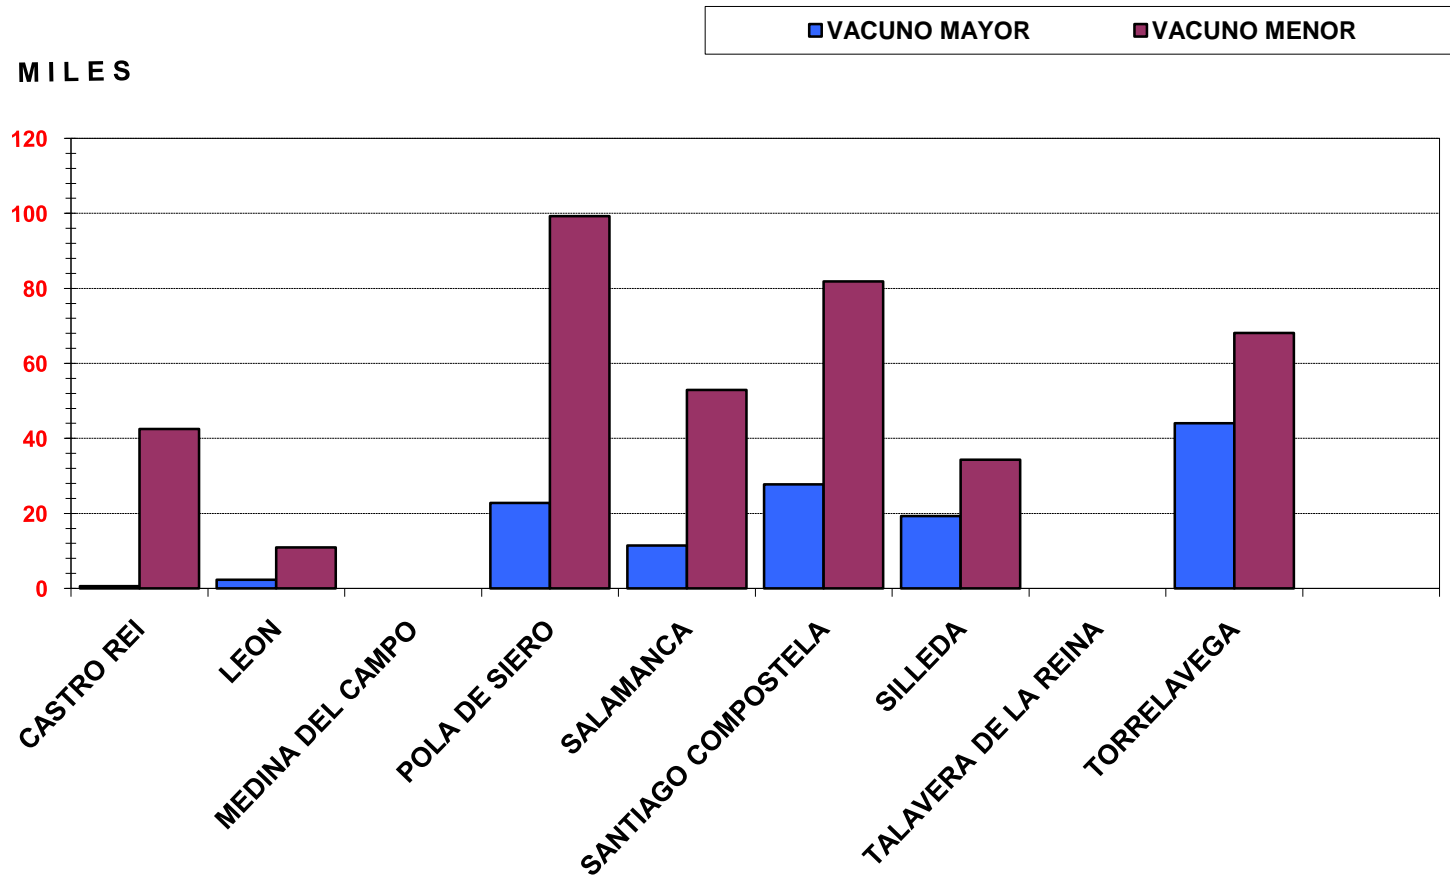

COMPARATIVA AÑOS ANTERIORES

ASOCIACION ESPAÑOLA DE MERCADOS DE GANADO

A.S.E.M.G.A.

CONCURRENCIA DE GANADO POR MERCADO

2012	VACUNO MAYOR	VACUNO MENOR	OVINO CAPRINO	PORCINO	EQUINO	TOTAL MERCADO
CASTRO REI	634	42.524		976	1.012	45.146
LEON	2.324	10.957			1.835	15.116
MEDINA DEL CAMPO			20.994			20.994
POLA DE SIERO	22.789	99.235			328	122.352
SALAMANCA	11.473	52.900	412	20	31	64.836
SANTIAGO COMPOSTELA	27.748	81.890	487	1.296	895	112.316
SILLEDA	19.266	34.341				53.607
TALAVERA DE LA REINA	*	*	*	*	*	*
TORRELAVEGA	44.021	68.103	32		3.112	115.268
T O T A L E S	128.255	389.950	21.925	2.292	7.213	549.635

* Sin presencia física de animales

ASOCIACION ESPAÑOLA DE MERCADOS DE GANADO

A.S.E.M.G.A.

MILES

CONCURRENCIA GANADO POR MERCADO

ASOCIACION ESPAÑOLA DE MERCADOS DE GANADO

A.S.E.M.G.A.

CONCURRENCIA GANADO BOVINO POR MERCADO