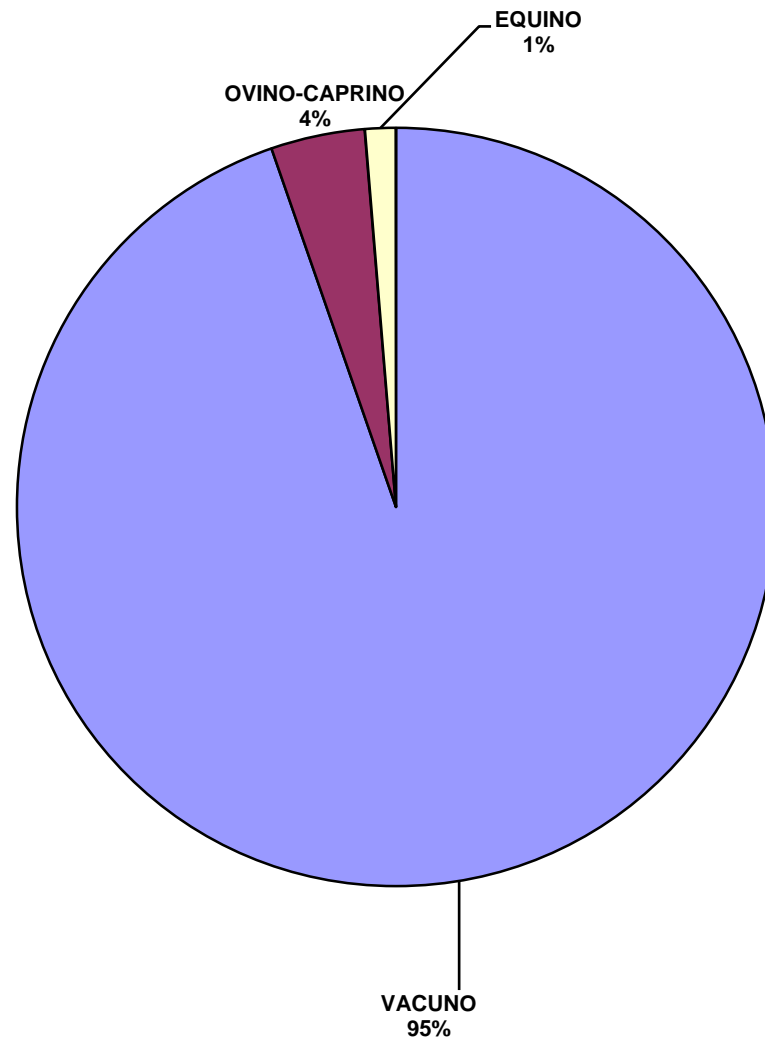

ASOCIACION ESPAÑOLA DE MERCADOS DE GANADO

A.S.E.M.G.A.

TOTAL NUMERO DE CABEZAS Y VALORES

2012	VACUNO	OVINO-CAPRINO	PORCINO	EQUINO	TOTAL
NUMERO DE CABEZAS	518.205	21.925	2.292	7.213	549.635
VALOR MEDIO	410	5	335	305	393
VALOR TOTAL CONCURRENCIA	212.715.139	99.022	767.427	2.200.340	215.781.928

CONCURRENCIA DE AÑOS ANTERIORES

AÑOS	VACUNO	OVINO-CAPRINO	PORCINO	EQUINO	TOTAL
2011	502.575	28.393	3.283	7.480	541.731
2010	499.542	34.525	3.681	6.662	544.410
2009	499.023	40.426	3.418	10.464	553.331
2008	501.228	26.611	3.946	10.677	542.462
2007	519.133	34.717	4.195	9.925	567.970
2006	601.475	50.528	5.105	11.943	669.051
2005	635.952	61.021	4.996	13.822	715.791
2004	705.983	71.983	5.573	14.849	798.388
2003	708.704	122.551	6.034	15.077	852.366
2002	700.332	155.264	2.827	17.208	875.631
2001	596.858	238.895	2.276	18.062	856.091
2000	797.014	603.445	3.315	19.384	1.423.158
1999	848.190	603.444	3.830	19.290	1.474.754
1998	666.473	653.118	4.070	19.697	1.343.358
1997	739.370	619.776	14.441	20.975	1.394.562
1996	764.199	764.679	21.077	19.657	1.569.612

ASOCIACION ESPAÑOLA DE MERCADOS DE GANADO

A.S.E.M.G.A.

CONCURRENCIA POR ESPECIES