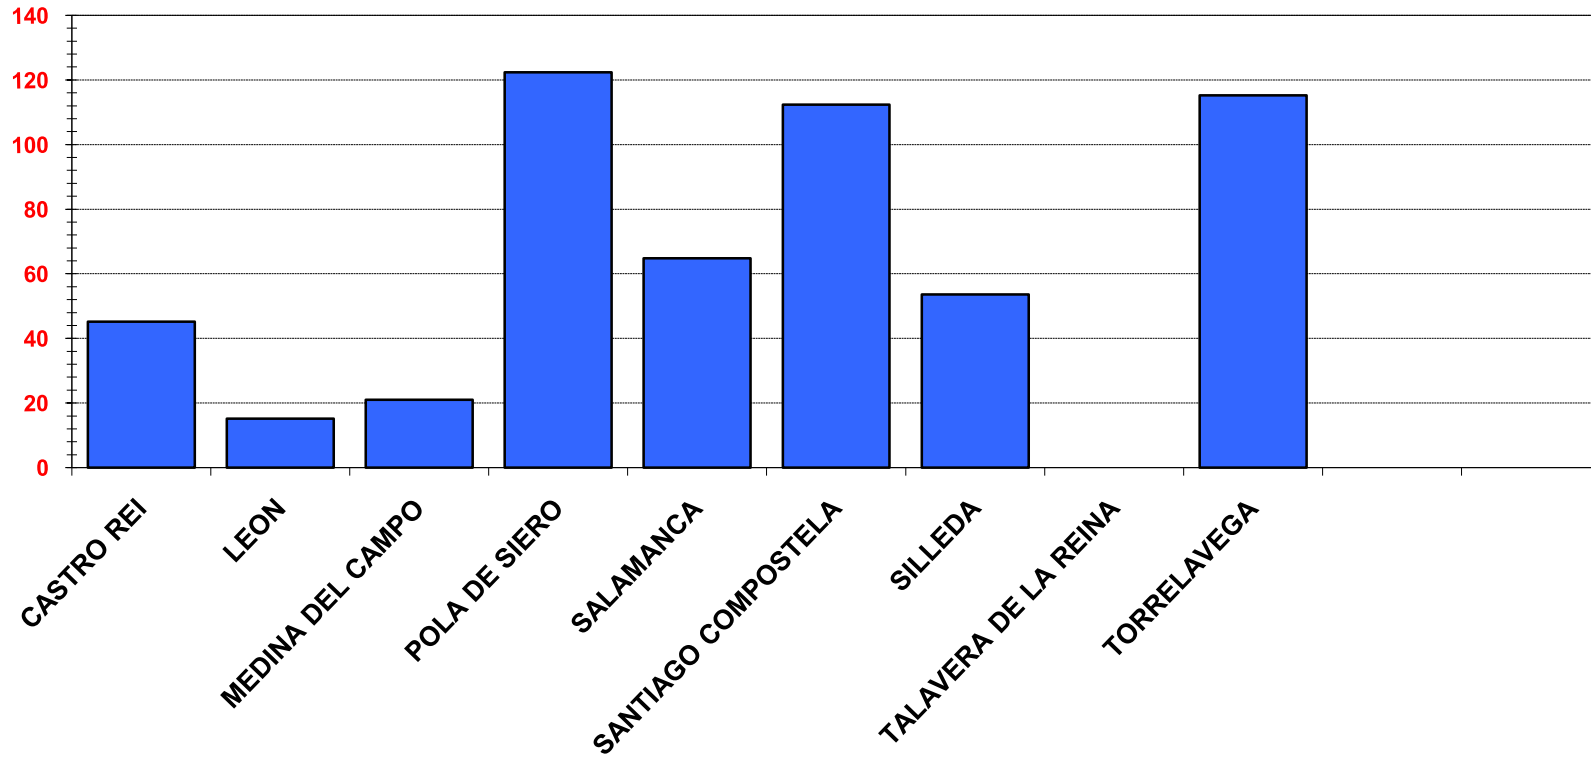

CONCURRENCIA DE AÑOS ANTERIORES

AÑOS	VACUNO	OVINO-CAPRINO	PORCINO	EQUINO	TOTAL
2011	502.575	28.393	3.283	7.480	541.731
2010	499.542	34.525	3.681	6.662	544.410
2009	499.023	40.426	3.418	10.464	553.331
2008	501.228	26.611	3.946	10.677	542.462
2007	519.133	34.717	4.195	9.925	567.970
2006	601.475	50.528	5.105	11.943	669.051
2005	635.952	61.021	4.996	13.822	715.791
2004	705.983	71.983	5.573	14.849	798.388
2003	708.704	122.551	6.034	15.077	852.366
2002	700.332	155.264	2.827	17.208	875.631
2001	596.858	238.895	2.276	18.062	856.091
2000	797.014	603.445	3.315	19.384	1.423.158
1999	848.190	603.444	3.830	19.290	1.474.754
1998	666.473	653.118	4.070	19.697	1.343.358
1997	739.370	619.776	14.441	20.975	1.394.562
1996	764.199	764.679	21.077	19.657	1.569.612

COMPARATIVA AÑOS ANTERIORES

ASOCIACION ESPAÑOLA DE MERCADOS DE GANADO

A.S.E.M.G.A.

CONCURRENCIA DE GANADO POR MERCADO

2012	VACUNO MAYOR	VACUNO MENOR	OVINO CAPRINO	PORCINO	EQUINO	TOTAL MERCADO
CASTRO REI	634	42.524		976	1.012	45.146
LEON	2.324	10.957			1.835	15.116
MEDINA DEL CAMPO			20.994			20.994
POLA DE SIERO	22.789	99.235			328	122.352
SALAMANCA	11.473	52.900	412	20	31	64.836
SANTIAGO COMPOSTELA	27.748	81.890	487	1.296	895	112.316
SILLEDA	19.266	34.341				53.607
TALAVERA DE LA REINA	*	*	*	*	*	*
TORRELAVEGA	44.021	68.103	32		3.112	115.268
T O T A L E S	128.255	389.950	21.925	2.292	7.213	549.635

* Sin presencia física de animales

ASOCIACION ESPAÑOLA DE MERCADOS DE GANADO

A.S.E.M.G.A.

MILES

CONCURRENCIA GANADO POR MERCADO

ASOCIACION ESPAÑOLA DE MERCADOS DE GANADO

A.S.E.M.G.A.

CONCURRENCIA GANADO BOVINO POR MERCADO