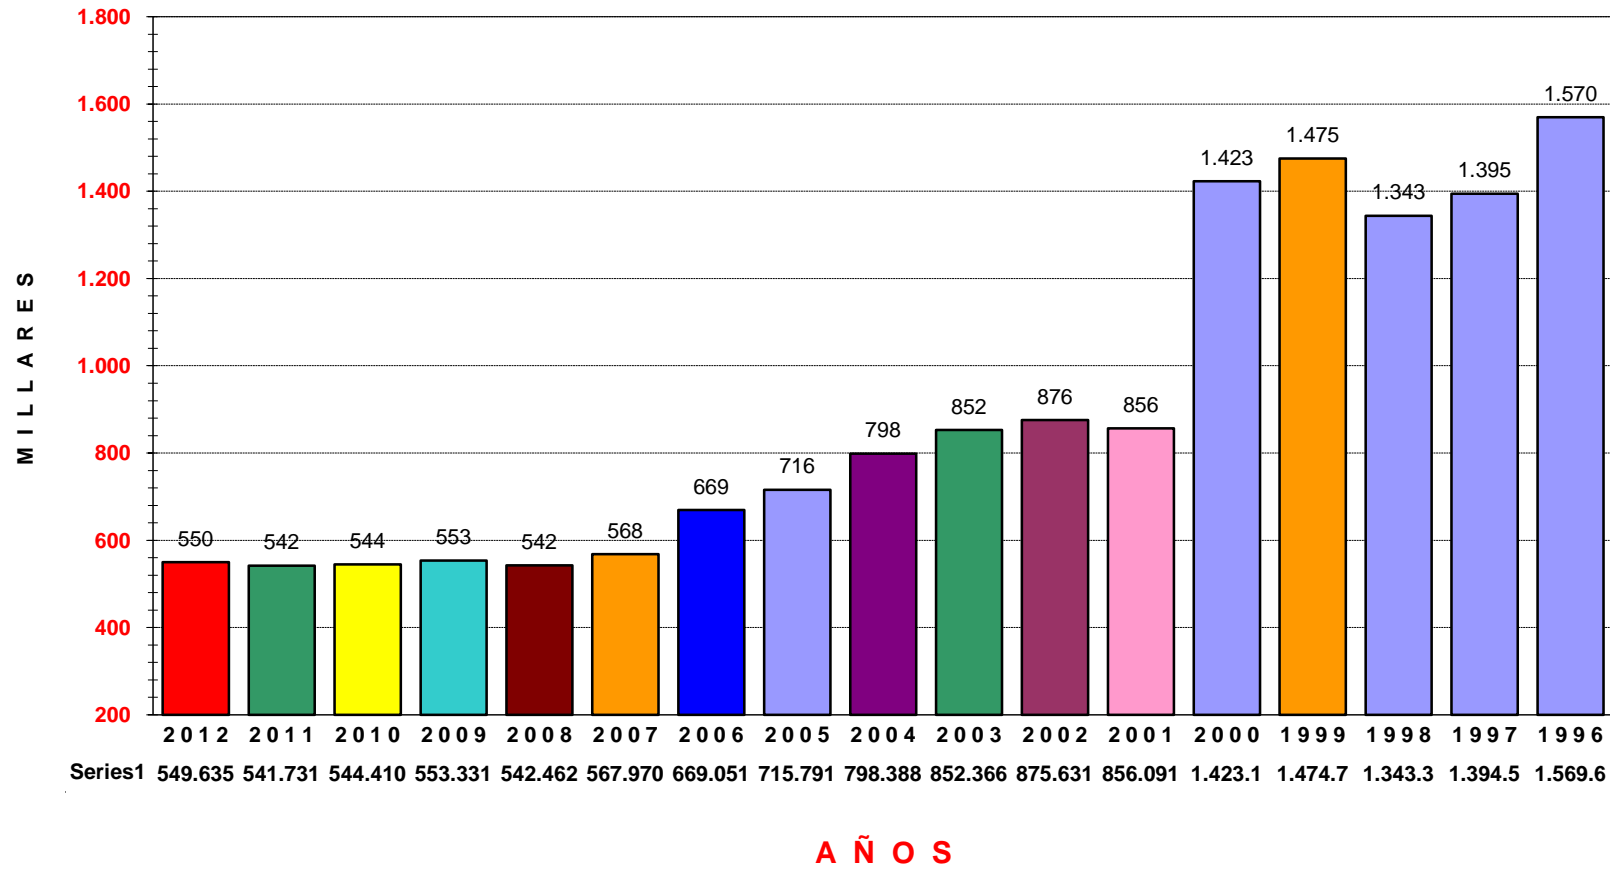

ASOCIACION ESPAÑOLA DE MERCADOS DE GANADO

A.S.E.M.G.A.

COMPARATIVA AÑOS ANTERIORES