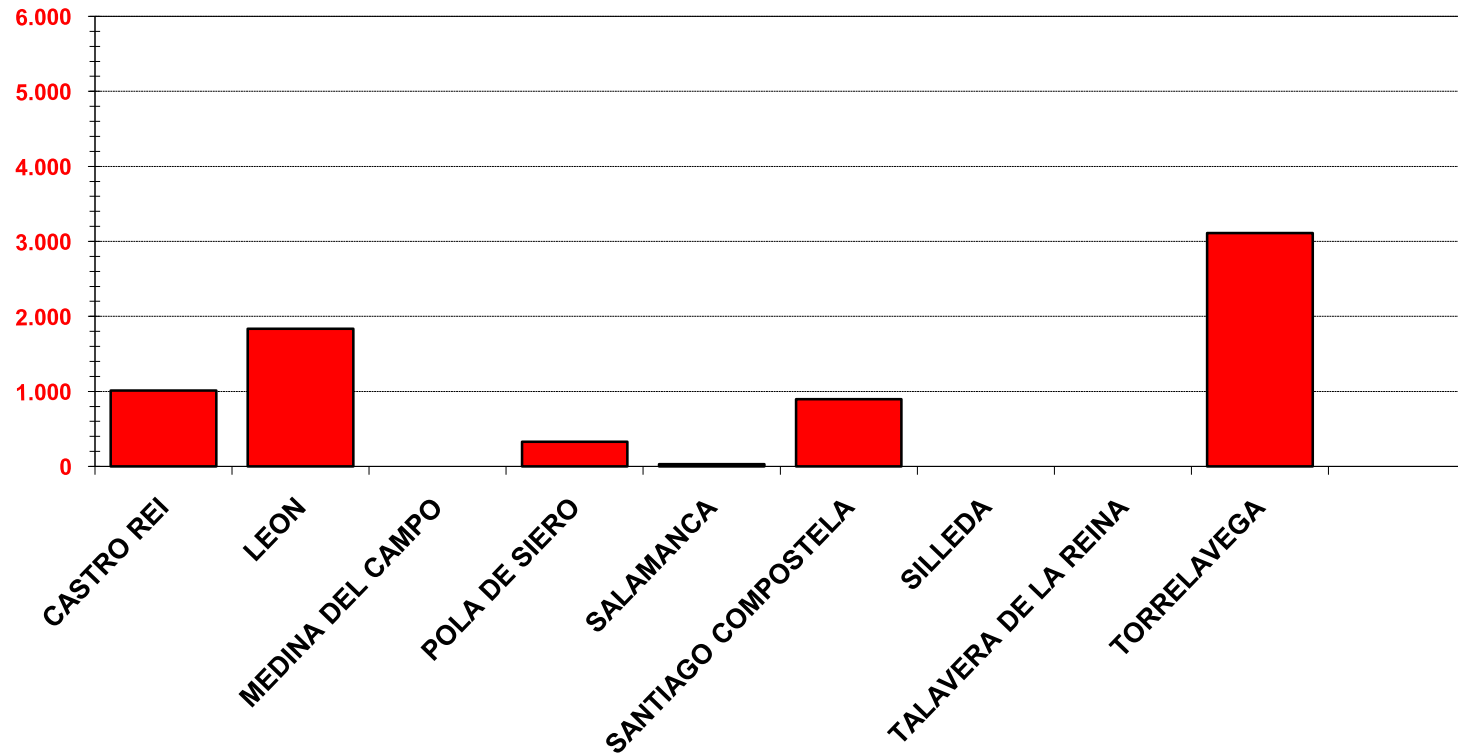

COMPARATIVA AÑOS ANTERIORES

ASOCIACION ESPAÑOLA DE MERCADOS DE GANADO

A.S.E.M.G.A.

CONCURRENCIA DE GANADO POR MERCADO

2012	VACUNO MAYOR	VACUNO MENOR	OVINO CAPRINO	PORCINO	EQUINO	TOTAL MERCADO
CASTRO REI	634	42.524		976	1.012	45.146
LEON	2.324	10.957			1.835	15.116
MEDINA DEL CAMPO			20.994			20.994
POLA DE SIERO	22.789	99.235			328	122.352
SALAMANCA	11.473	52.900	412	20	31	64.836
SANTIAGO COMPOSTELA	27.748	81.890	487	1.296	895	112.316
SILLEDA	19.266	34.341				53.607
TALAVERA DE LA REINA	*	*	*	*	*	*
TORRELAVEGA	44.021	68.103	32		3.112	115.268
T O T A L E S	128.255	389.950	21.925	2.292	7.213	549.635

* Sin presencia física de animales

ASOCIACION ESPAÑOLA DE MERCADOS DE GANADO

A.S.E.M.G.A.

MILES

CONCURRENCIA GANADO POR MERCADO

ASOCIACION ESPAÑOLA DE MERCADOS DE GANADO

A.S.E.M.G.A.

CONCURRENCIA GANADO BOVINO POR MERCADO

ASOCIACION ESPAÑOLA DE MERCADOS DE GANADO

A.S.E.M.G.A.

MILES

CONCURRENCIA GANADO OVINO-CAPRINO POR MERCADO

ASOCIACION ESPAÑOLA DE MERCADOS DE GANADO

A.S.E.M.G.A.

CONCURRENCIA GANADO EQUINO POR MERCADO